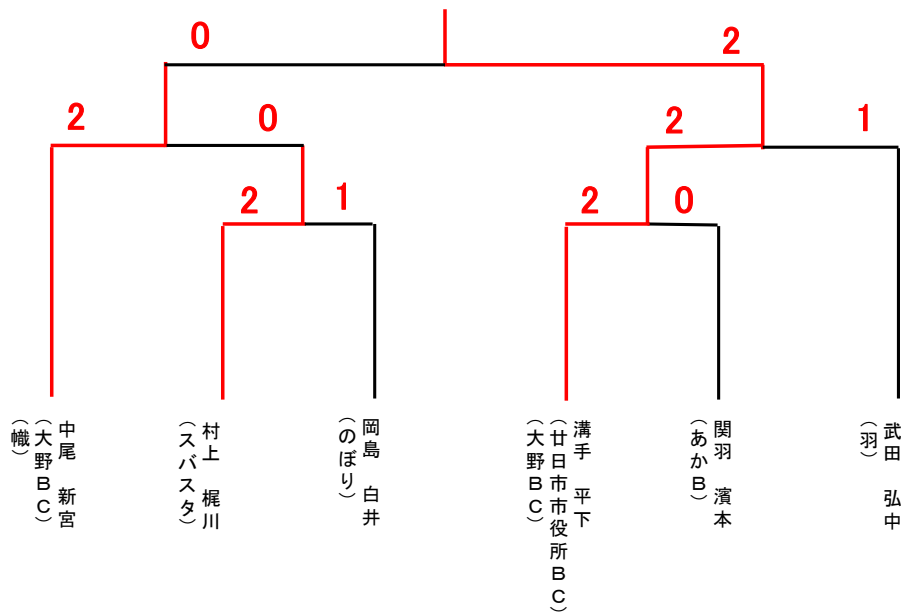

男子Aランク(MA)

中尾 (大野BC)
新宮 (幟)

2-0

関羽 (あかB)
濱本 (あかB)

武田 (羽)
弘中 (羽)

2-0

木野本 (アルティ)
北山 (アルティ)

野口 (のぼり)
角 (のぼり)

岡島 (のぼり)
白井 (のぼり)

溝手 (廿日市市役所BC)
平下 (大野BC)

2-0

村上 (スバスタ)
梶川 (スバスタ)

吉野 (因島クラブ)
村上 (因島クラブ)