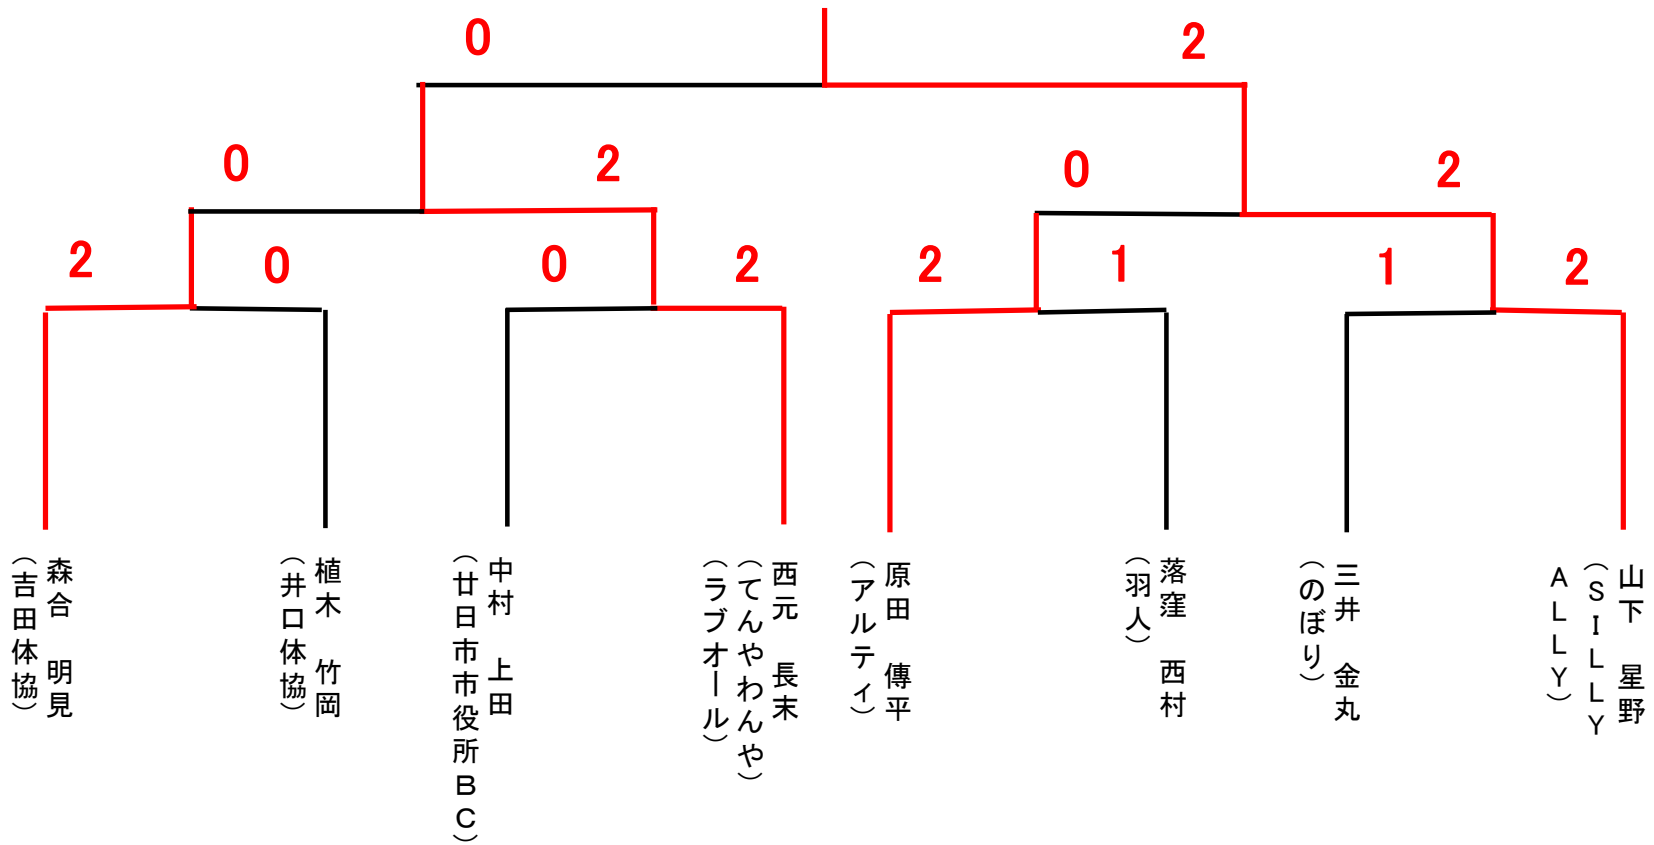

2-0

水谷 (ウイニングショット)
奈良木 (広島工業大学)

今ヶ迫 (羽人)
大下 (羽人)

0-2

中山 (潟上BC)
田原 (潟上BC)

佐藤 (ラブオール)
植田 (ラブオール)

中村 (廿日市市役所BC)
上田 (廿日市市役所BC)

男子Bランク (MB) 決勝トーナメント