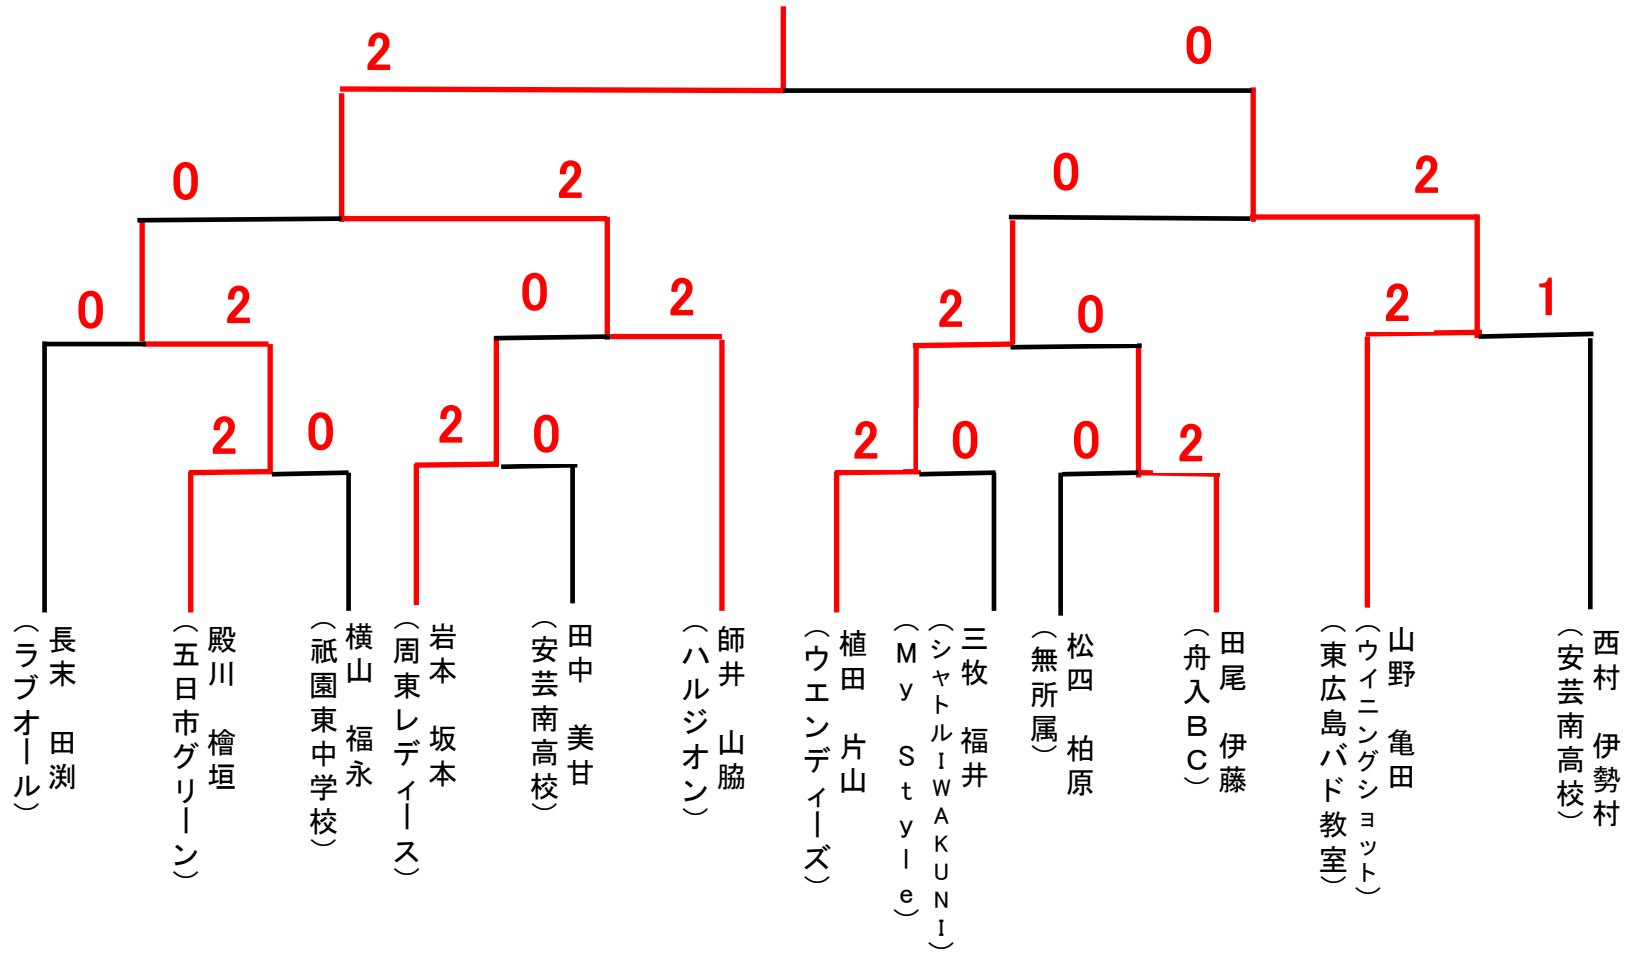

美甘 (安芸南高校)
田中 (安芸南高校)

松四 (無所属)
柏原 (無所属)

田中 (キャプテンオンリーマウス)
古六 (キャプテンオンリーマウス) **2-0**

伊崎 (小瀬クラブ)
嘉屋 (小瀬クラブ)

升谷 (祇園クラブ)
玉置 (祇園クラブ)

女子Cランク (LC) 決勝トーナメント

女子Dランク(LD)

柏 (五日市中央)
大束 (井口)