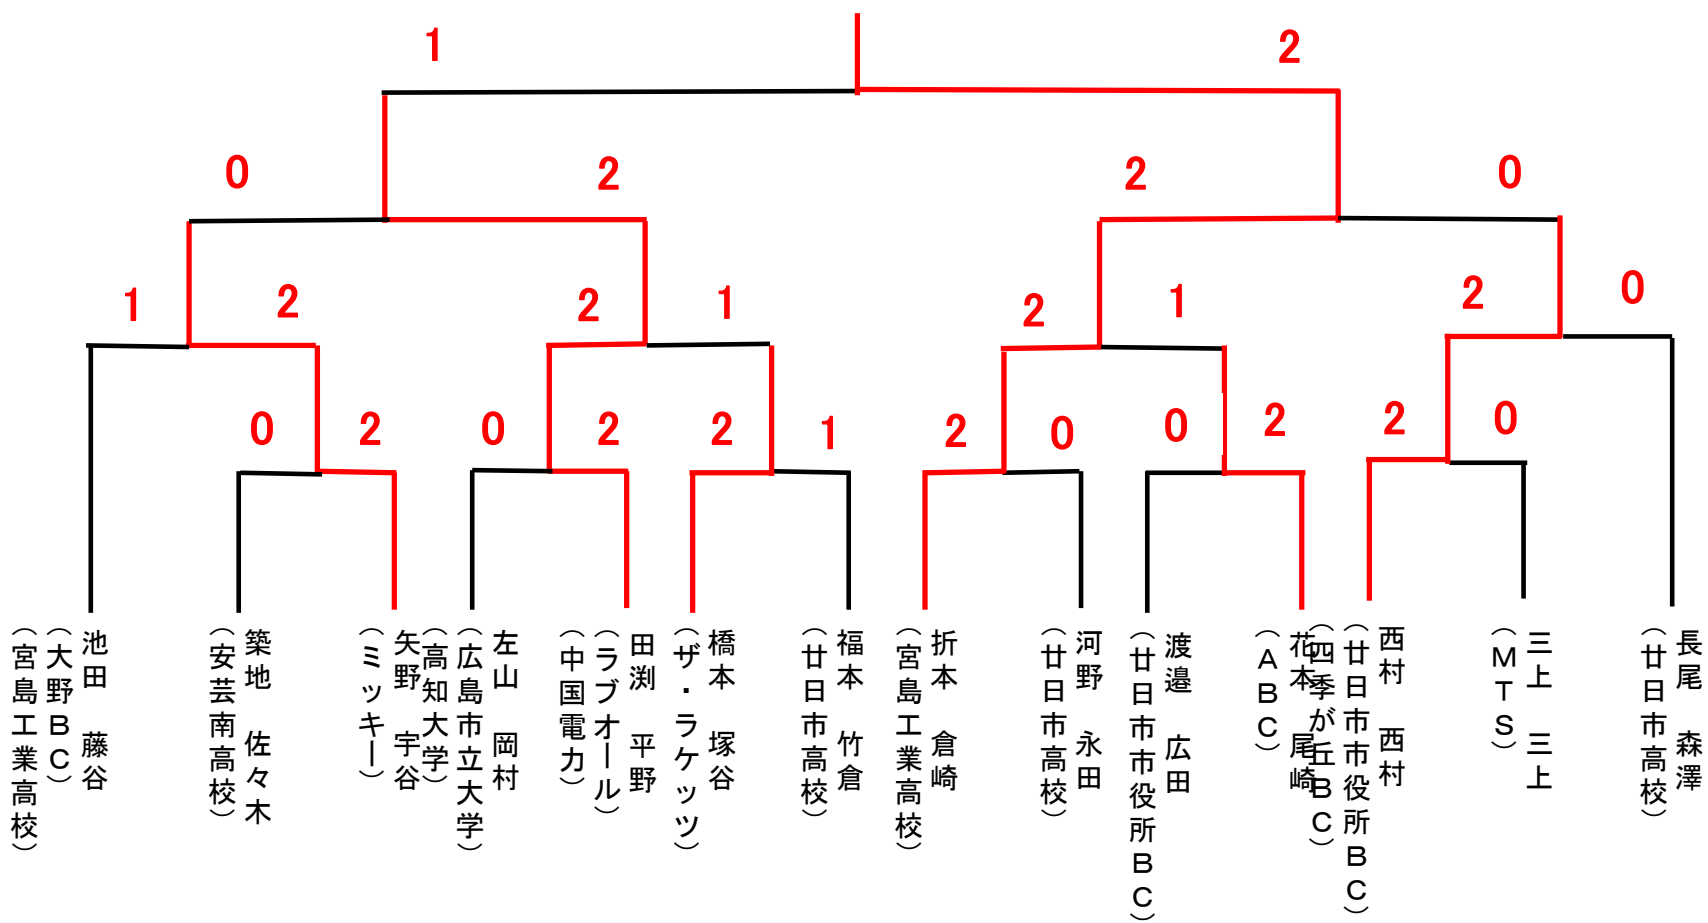

男子Dランク (MD) 決勝トーナメント