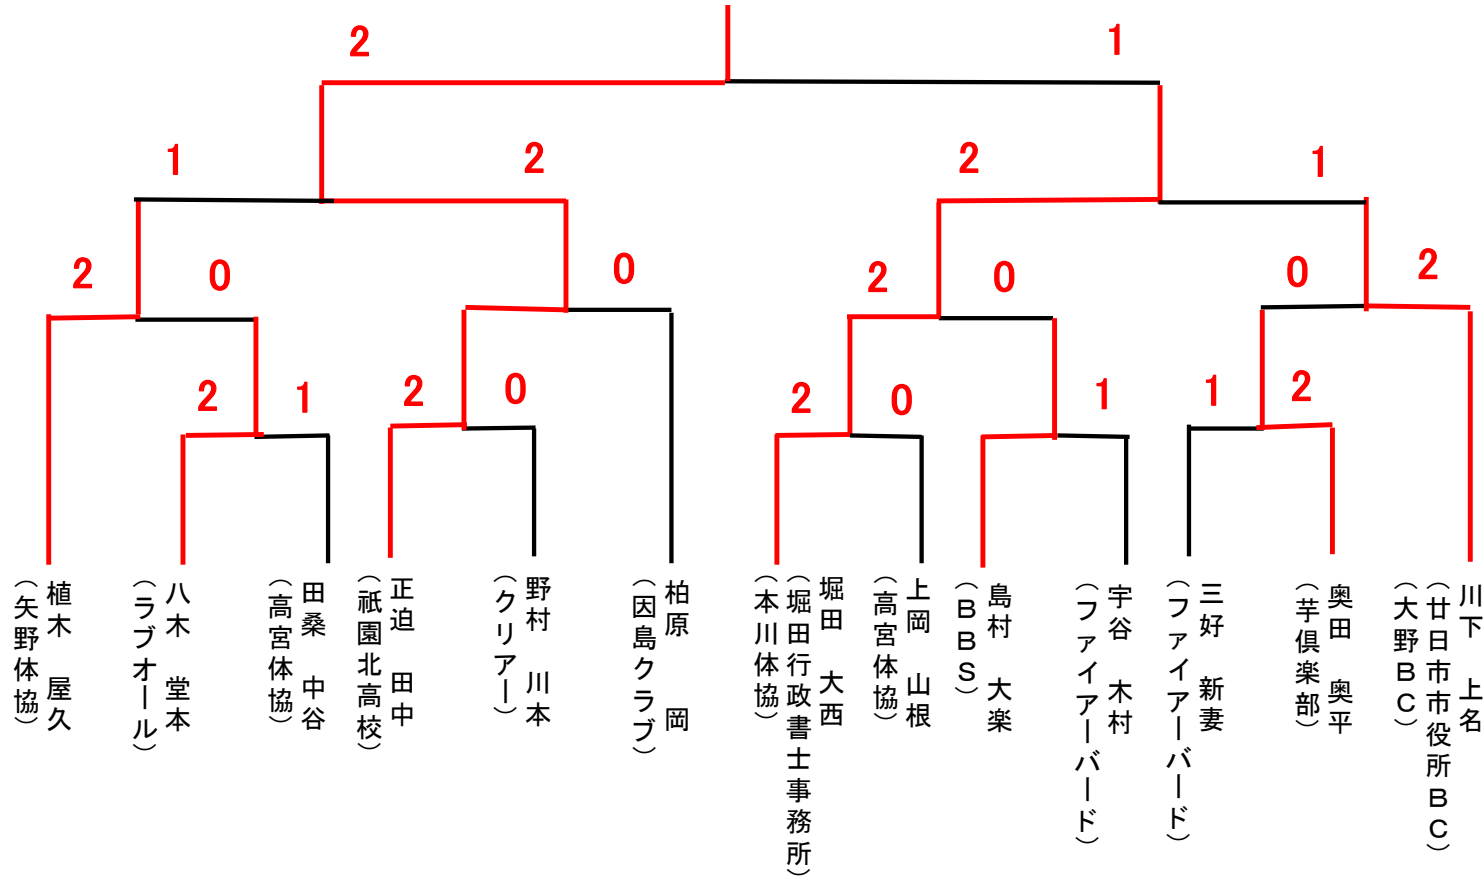

男子Cランク (MC) 決勝トーナメント