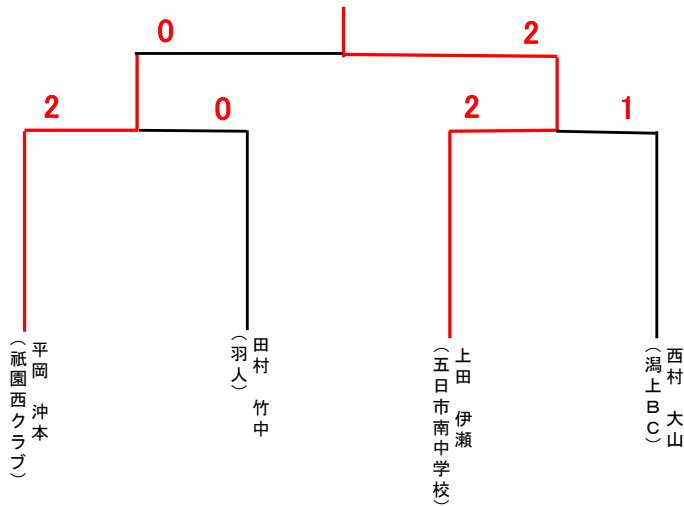

白木 (廿日市市役所BC)
 谷口 (廿日市市役所BC)

林 (羽人)
 岩本 (羽人)

西尾 (羽人)
 彦田 (羽人) **2-1**

古小路 (キャプテンオンリーマウス) 田村 (羽人)
 藤岡 (キャプテンオンリーマウス) 竹中 (羽人)

村上 (ポップレディース)
 足立 (ポップレディース) **2-0**

上田 (五日市南中学校)
 伊瀬 (五日市南中学校)

豊島 (ST2)
 龍田 (ST2)