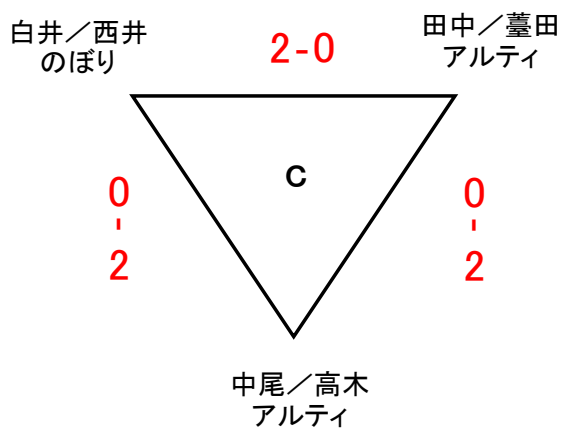

Aクラス (予選)

Bクラス（予選）

C クラス (予選)

C クラス(決勝トーナメント)

D クラス (予選)

尾之上 / 藤田 観音西体協 **1-2** 岩本 / 小林 SRBC 菅 / 永松 スカイダックス **0-2** 木村 / 河野 あかねジュニア

白川 / 銭谷 ラブオール **2-0** 内藤 / 頼本 広島修大バド同好会

中田 / 森山 ハトミントン **0-2** 田淵 / 鹿岡 ラブオール