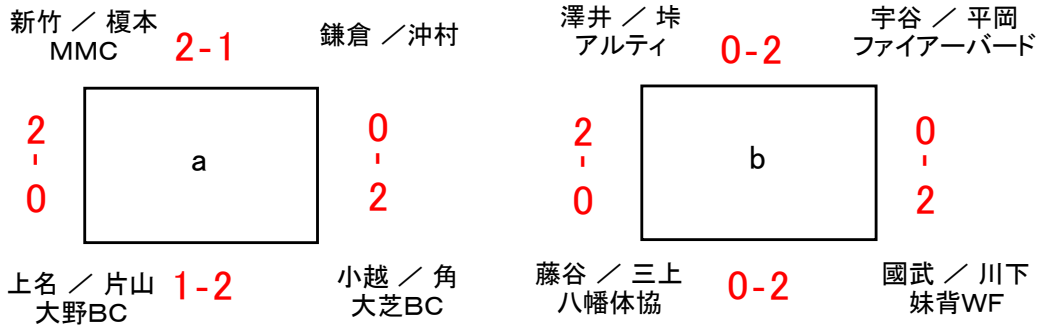

Aクラス (予選)

Bクラス（予選）

C クラス (予選)

C クラス(決勝トーナメント)

D クラス (予選)

尾之上 / 藤田 観音西体協 **1-2** 岩本 / 小林 SRBC 菅 / 永松 スカイダックス **0-2** 木村 / 河野 あかねジュニア

白川 / 銭谷 ラブオール **2-0** 内藤 / 頼本 広島修大バド同好会

中田 / 森山 ハトミントン **0-2** 田淵 / 鹿岡 ラブオール

D クラス(決勝トーナメント)

Eクラス (予選)