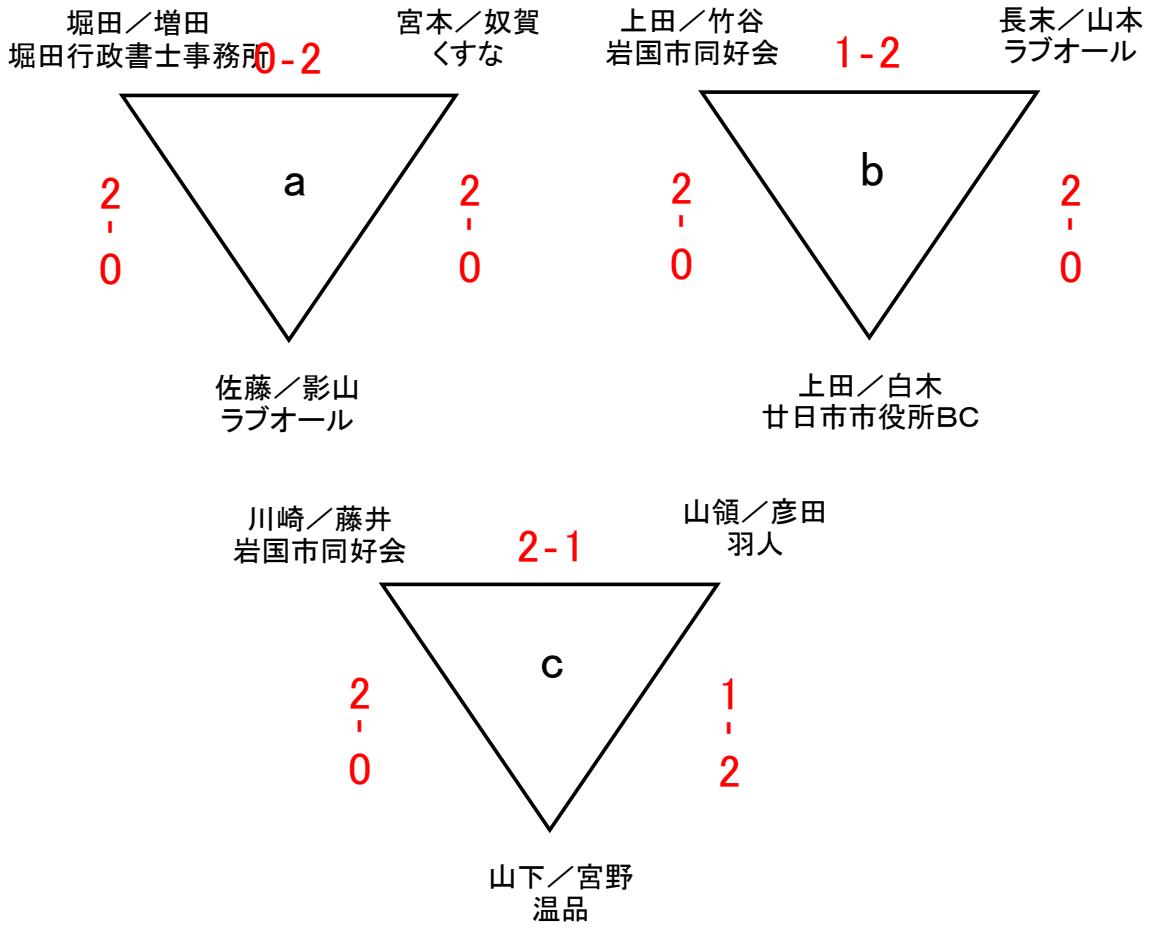

Aクラス (予選)

Bクラス（予選）

C クラス (予選)

C クラス(決勝トーナメント)

D クラス (予選)

尾之上 / 藤田 観音西体協 **1-2** 岩本 / 小林 SRBC 菅 / 永松 スカイダックス **0-2** 木村 / 河野 あかねジュニア

白川 / 銭谷 ラブオール **2-0** 内藤 / 頼本 広島修大バド同好会

中田 / 森山 ハトミントン **0-2** 田淵 / 鹿岡 ラブオール

D クラス(決勝トーナメント)

Eクラス (予選)