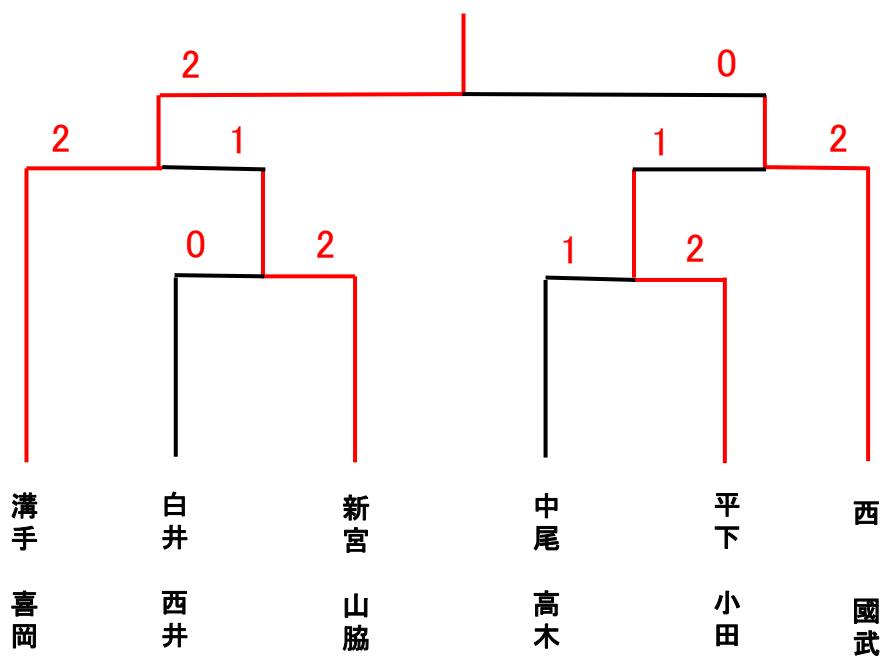

Aクラス (予選)

Bクラス（予選）

C クラス (予選)

C クラス(決勝トーナメント)

D クラス (予選)

尾之上 / 藤田 観音西体協 **1-2** 岩本 / 小林 SRBC 菅 / 永松 スカイダックス **0-2** 木村 / 河野 あかねジュニア

白川 / 銭谷 ラブオール **2-0** 内藤 / 頼本 広島修大バド同好会

中田 / 森山 ハトミントン **0-2** 田淵 / 鹿岡 ラブオール

牧原 / 古六 ラブオール **0-2** 沖野 / 西村 SRBC

小林 / 林 ラブオール **0-2** 崎本 / 村重 金BAD

土手 / 横田 広島修大バド同好会

地西 / 濱本 ラブ・シャトル

永井 / 岡田 ラブオール **2-1** 河村 / 秋山 ラブオール

鎌田 / 鈴木 ラブオール **2-0** 岩本 / 小林 広島修大バド同好会

竹本 / 一色 広島修大バド同好会

宗政 / 今村 BBS

D クラス(決勝トーナメント)

Eクラス (予選)