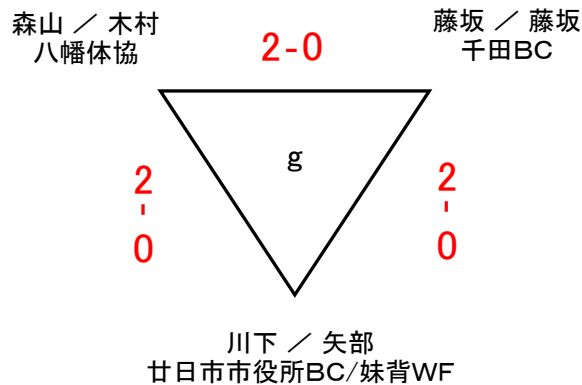

Aクラス (予選)

Bクラス（予選）

C クラス (予選)

C クラス(決勝トーナメント)

D クラス (予選)

尾之上 / 藤田 観音西体協 **1-2** 岩本 / 小林 SRBC 菅 / 永松 スカイダックス **0-2** 木村 / 河野 あかねジュニア

白川 / 銭谷 ラブオール **2-0** 内藤 / 頼本 広島修大バド同好会

中田 / 森山 ハトミントン **0-2** 田淵 / 鹿岡 ラブオール