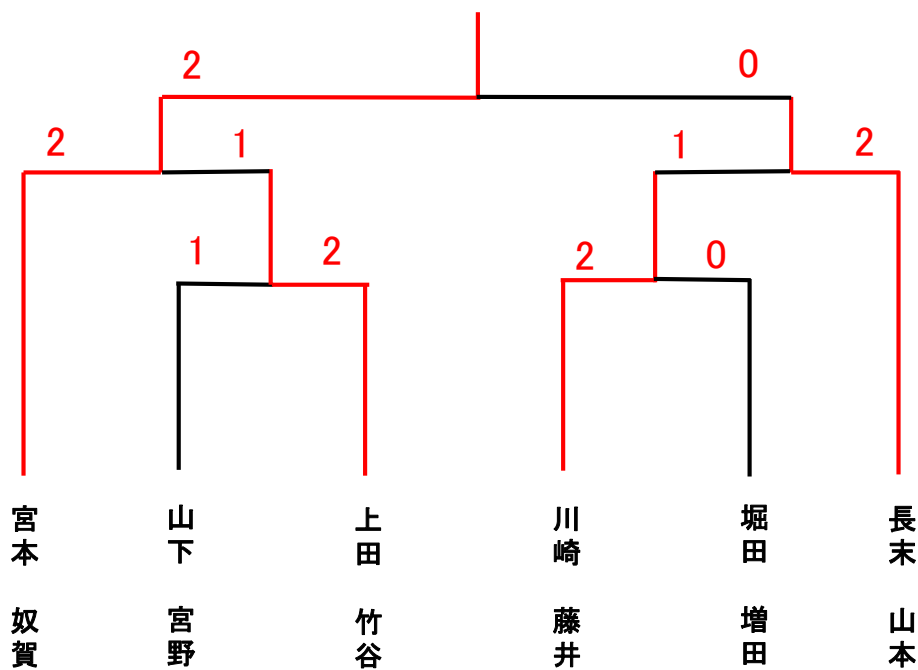

Aクラス (予選)

Bクラス（予選）

C クラス (予選)

C クラス(決勝トーナメント)

D クラス (予選)

尾之上 / 藤田 観音西体協 **1-2** 岩本 / 小林 SRBC 菅 / 永松 スカイダックス **0-2** 木村 / 河野 あかねジュニア

白川 / 銭谷 ラブオール **2-0** 内藤 / 頼本 広島修大バド同好会

中田 / 森山 ハトミントン **0-2** 田淵 / 鹿岡 ラブオール

牧原 / 古六 ラブオール **0-2** 沖野 / 西村 SRBC

小林 / 林 ラブオール **0-2** 崎本 / 村重 金BAD

土手 / 横田 広島修大バド同好会

地西 / 濱本 ラブ・シャトル

永井 / 岡田 ラブオール **2-1** 河村 / 秋山 ラブオール

鎌田 / 鈴木 ラブオール **2-0** 岩本 / 小林 広島修大バド同好会

竹本 / 一色 広島修大バド同好会

宗政 / 今村 BBS

D クラス(決勝トーナメント)

Eクラス (予選)