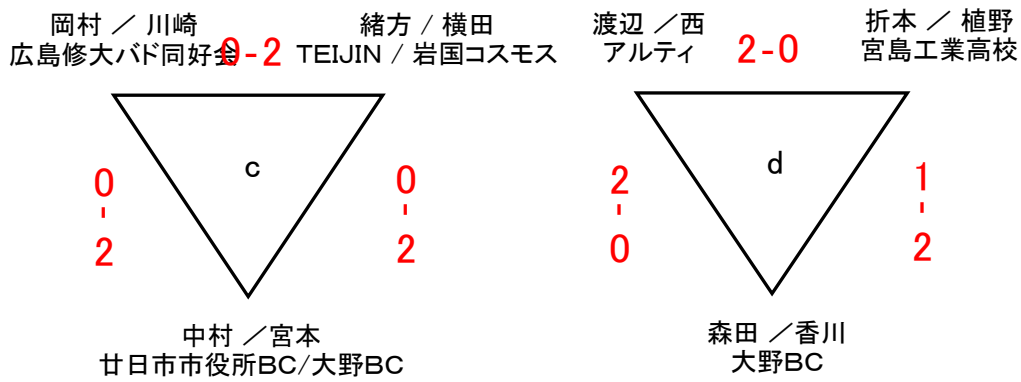

Aクラス (予選)

Bクラス（予選）

C クラス (予選)

C クラス(決勝トーナメント)

D クラス (予選)

尾之上 / 藤田 観音西体協 **1-2** 岩本 / 小林 SRBC 菅 / 永松 スカイダックス **0-2** 木村 / 河野 あかねジュニア

白川 / 銭谷 ラブオール **2-0** 内藤 / 頼本 広島修大バド同好会

中田 / 森山 ハトミントン **0-2** 田淵 / 鹿岡 ラブオール