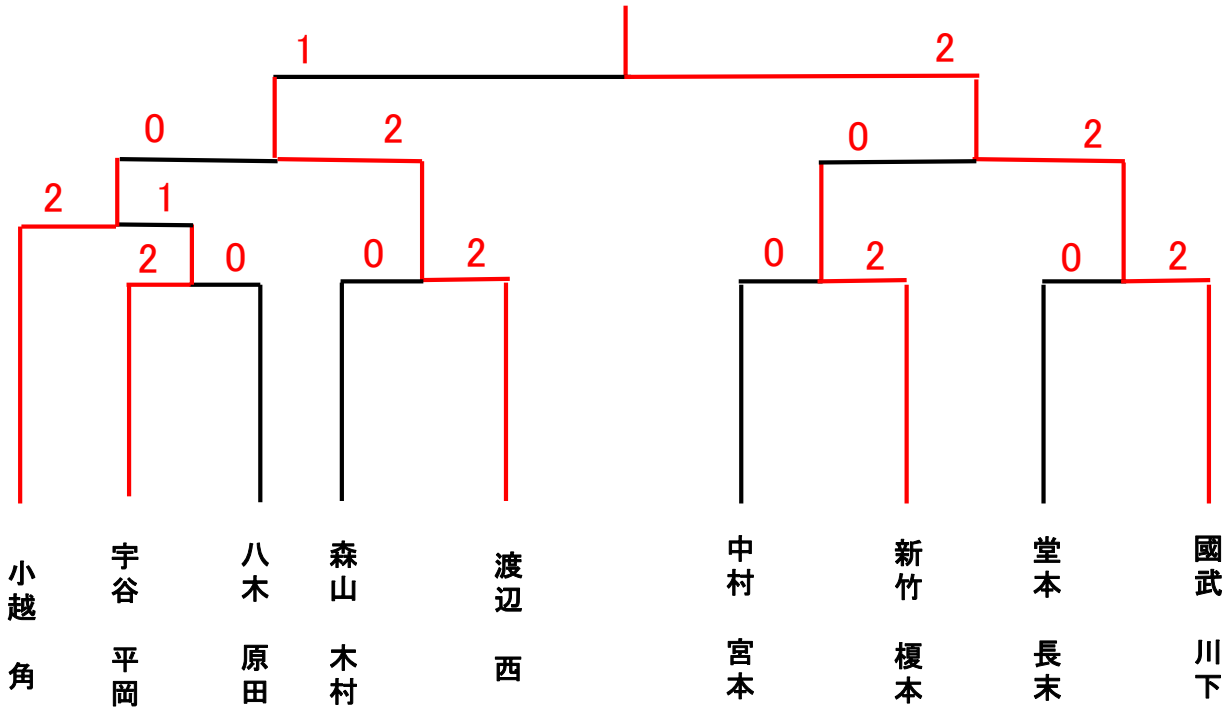

Aクラス (予選)

Bクラス（予選）

C クラス (予選)

C クラス(決勝トーナメント)

D クラス (予選)

尾之上 / 藤田 観音西体協 **1-2** 岩本 / 小林 SRBC 菅 / 永松 スカイダックス **0-2** 木村 / 河野 あかねジュニア

白川 / 銭谷 ラブオール **2-0** 内藤 / 頼本 広島修大バド同好会

中田 / 森山 ハトミントン **0-2** 田淵 / 鹿岡 ラブオール

牧原 / 古六 ラブオール **0-2** 沖野 / 西村 SRBC

小林 / 林 ラブオール **0-2** 崎本 / 村重 金BAD

土手 / 横田 広島修大バド同好会

地西 / 濱本 ラブ・シャトル

永井 / 岡田 ラブオール **2-1** 河村 / 秋山 ラブオール

鎌田 / 鈴木 ラブオール **2-0** 岩本 / 小林 広島修大バド同好会

竹本 / 一色 広島修大バド同好会

宗政 / 今村 BBS

D クラス(決勝トーナメント)

Eクラス (予選)