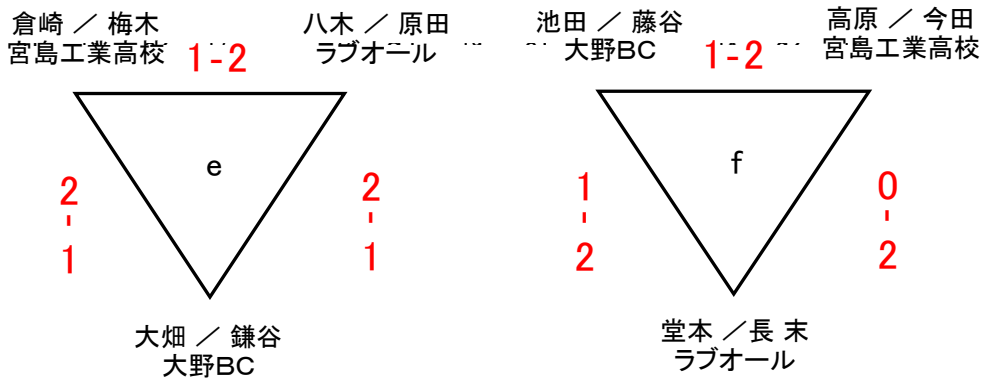

Aクラス (予選)

Bクラス（予選）

C クラス (予選)

C クラス(決勝トーナメント)

D クラス (予選)

尾之上 / 藤田 観音西体協 **1-2** 岩本 / 小林 SRBC 菅 / 永松 スカイダックス **0-2** 木村 / 河野 あかねジュニア

白川 / 銭谷 ラブオール **2-0** 内藤 / 頼本 広島修大バド同好会

中田 / 森山 ハトミントン **0-2** 田淵 / 鹿岡 ラブオール