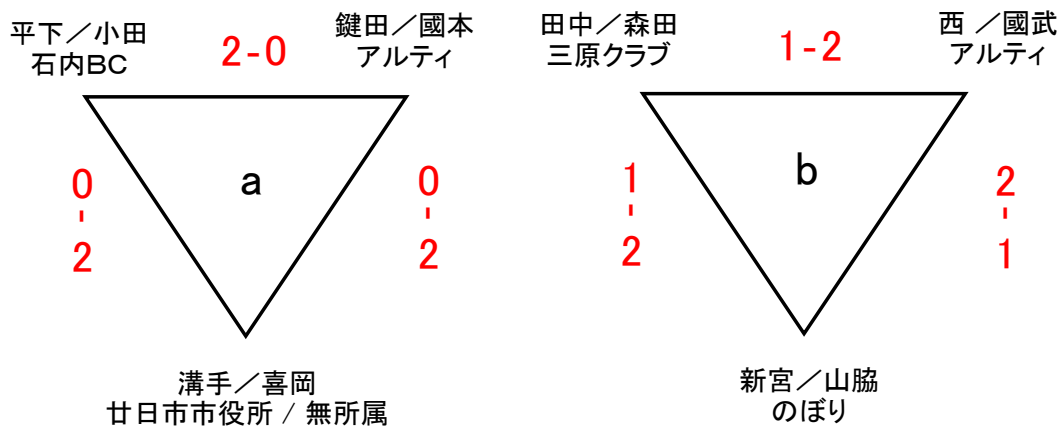

Aクラス (予選)

Bクラス（予選）

C クラス (予選)

C クラス(決勝トーナメント)

D クラス (予選)

尾之上 / 藤田 観音西体協 **1-2** 岩本 / 小林 SRBC 菅 / 永松 スカイダックス **0-2** 木村 / 河野 あかねジュニア

白川 / 銭谷 ラブオール **2-0** 内藤 / 頼本 広島修大バド同好会

中田 / 森山 ハトミントン **0-2** 田淵 / 鹿岡 ラブオール