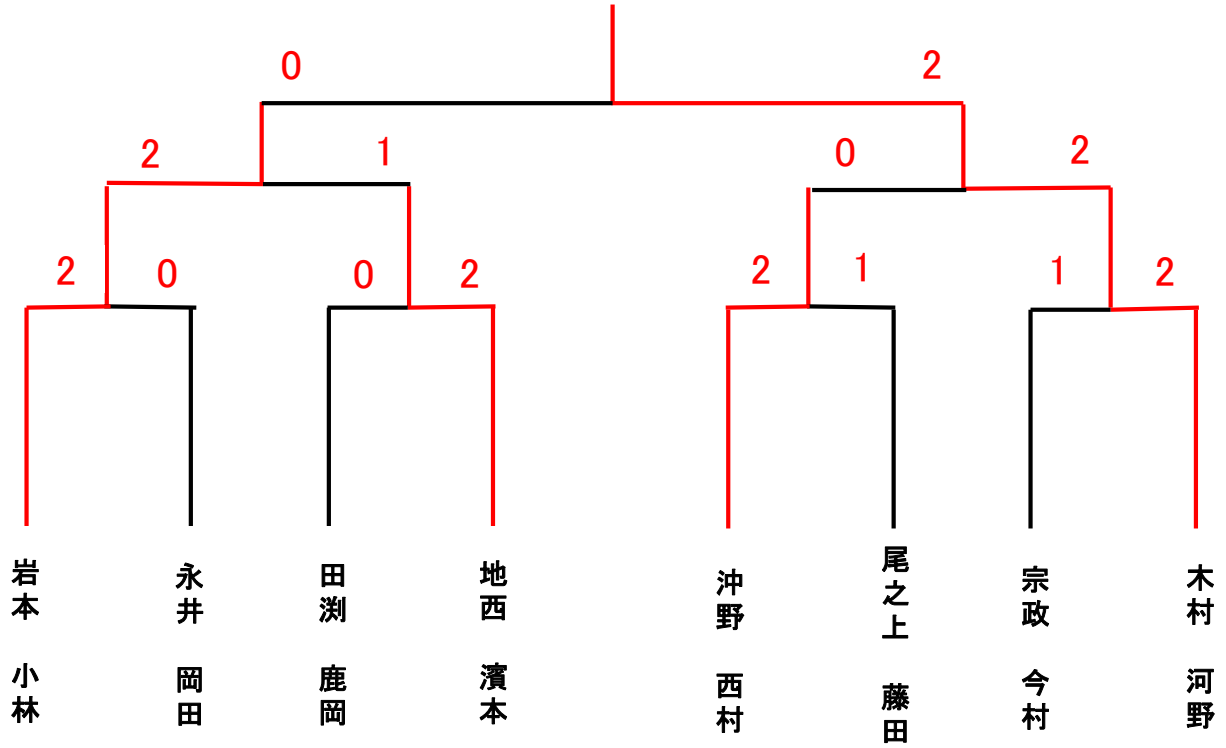

牧原 / 古六 ラブオール **0-2** 沖野 / 西村 SRBC

小林 / 林 ラブオール **0-2** 崎本 / 村重 金BAD

土手 / 横田 広島修大バド同好会

地西 / 濱本 ラブ・シャトル

永井 / 岡田 ラブオール **2-1** 河村 / 秋山 ラブオール

鎌田 / 鈴木 ラブオール **2-0** 岩本 / 小林 広島修大バド同好会

竹本 / 一色 広島修大バド同好会

宗政 / 今村 BBS

D クラス(決勝トーナメント)

Eクラス (予選)