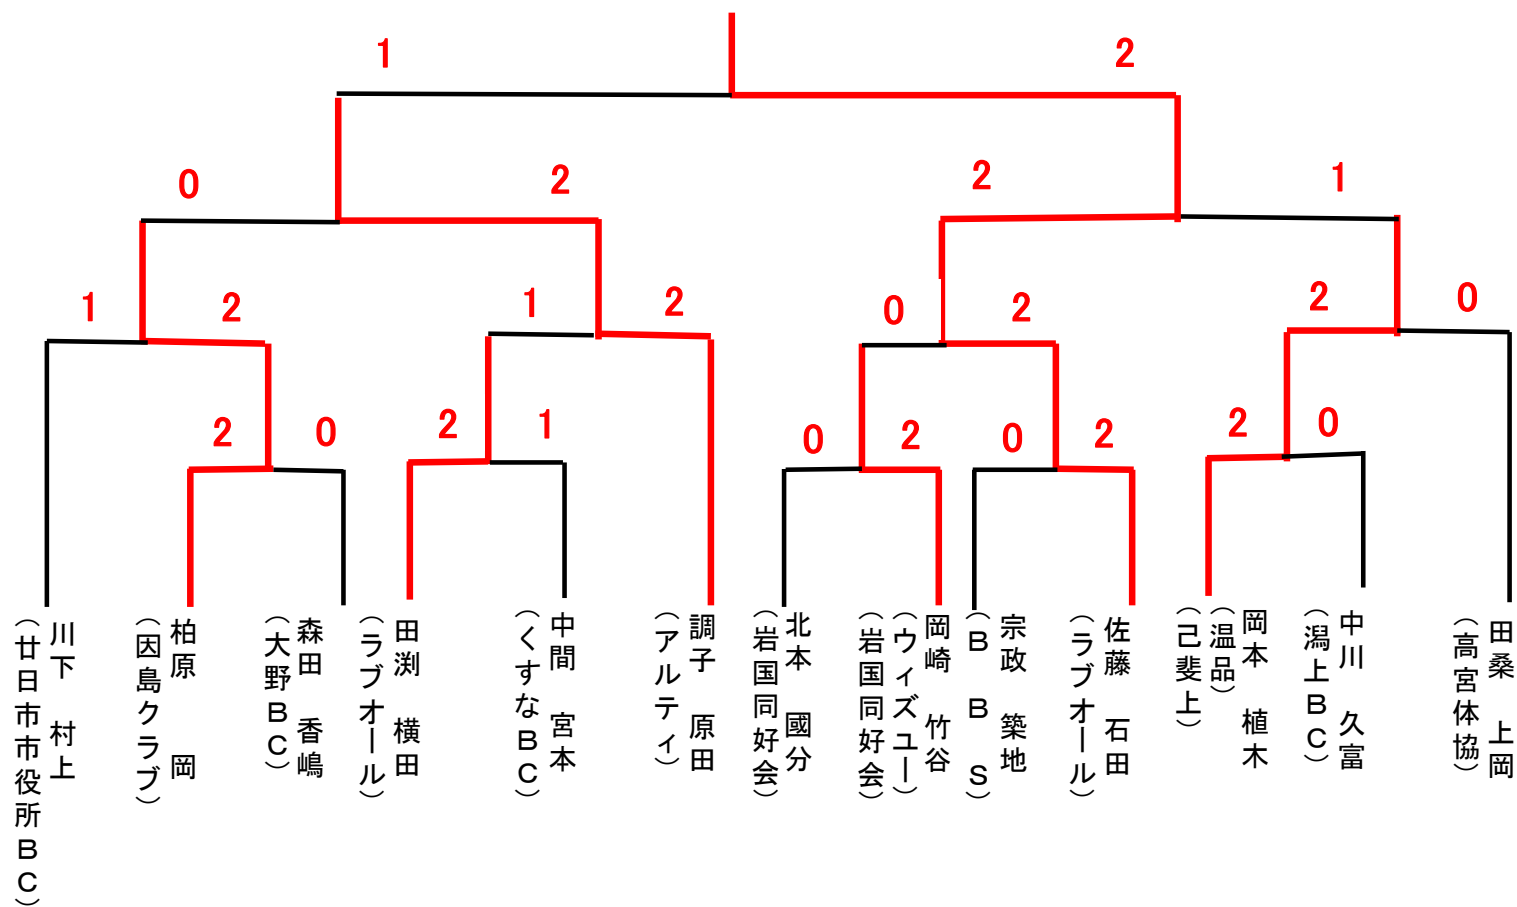

男子Cランク (MC) 決勝トーナメント