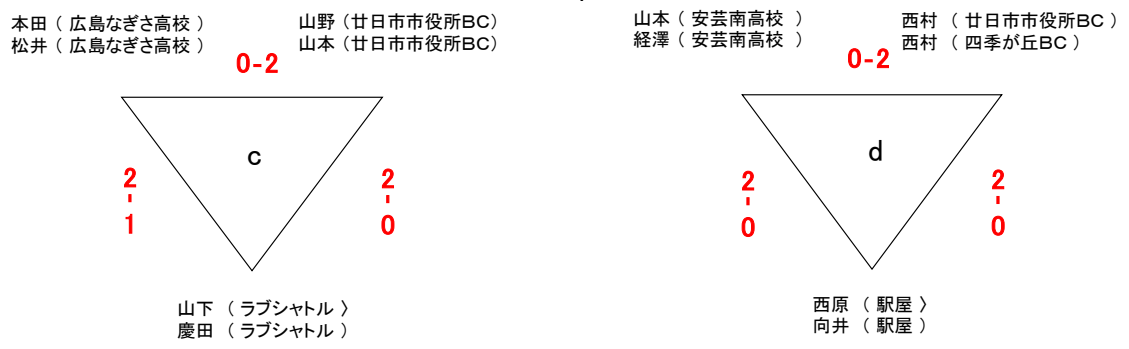

男子Dランク(MD)

女子Aランク（リーグ戦）

LA	村上／広島スウィング	本山／アルティ	玉澤／杉山スポーツ	西井／南観音体協	古谷／因島クラブ	勝敗	順位		
	中川／広島スウィング	村上／アルティ	丸山／幟	片山／南観音体協	中島／尾道BC				
村上	/	2-0	2-0	2-0	2-0	4-0	1		
中川		本山	2-1	1-2	0-2			1-3	4
村上	0-2	/	2-1	1-2	0-2	1-3	4		
玉澤	0-2	1-2	/	1-2	0-2	0-4	5		
丸山	0-2	2-1		2-1	0-2	2-2	3		
西井	0-2	2-1	2-1	/	0-2	2-2	3		
片山	0-2	2-0	2-0		2-0	3-1	2		
古谷	0-2	2-0	2-0	2-0	/	3-1	2		
中島	0-2	2-0	2-0	2-0		3-1	2