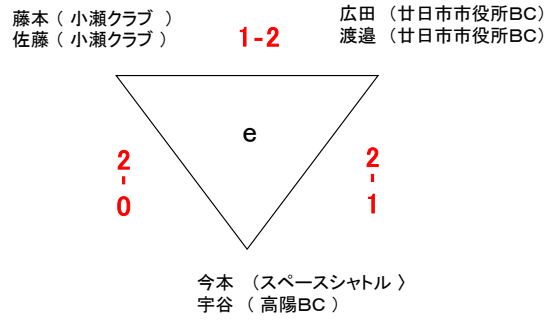

男子Dランク(MD)

女子Aランク（リーグ戦）

LA	村上／広島スウィング	本山／アルティ	玉澤／杉山スポーツ	西井／南観音体協	古谷／因島クラブ	勝敗	順位		
	中川／広島スウィング	村上／アルティ	丸山／幟	片山／南観音体協	中島／尾道BC				
村上	/	2-0	2-0	2-0	2-0	4-0	1		
中川		本山	2-1	1-2	0-2			1-3	4
村上	0-2	/	2-1	1-2	0-2	1-3	4		
玉澤	0-2	1-2	/	1-2	0-2	0-4	5		
丸山	0-2	2-1		2-1	0-2	2-2	3		
西井	0-2	2-1	2-1	/	0-2	2-2	3		
片山	0-2	2-0	2-0		2-0	3-1	2		
古谷	0-2	2-0	2-0	2-0	/	3-1	2		
中島	0-2	2-0	2-0	2-0		3-1	2