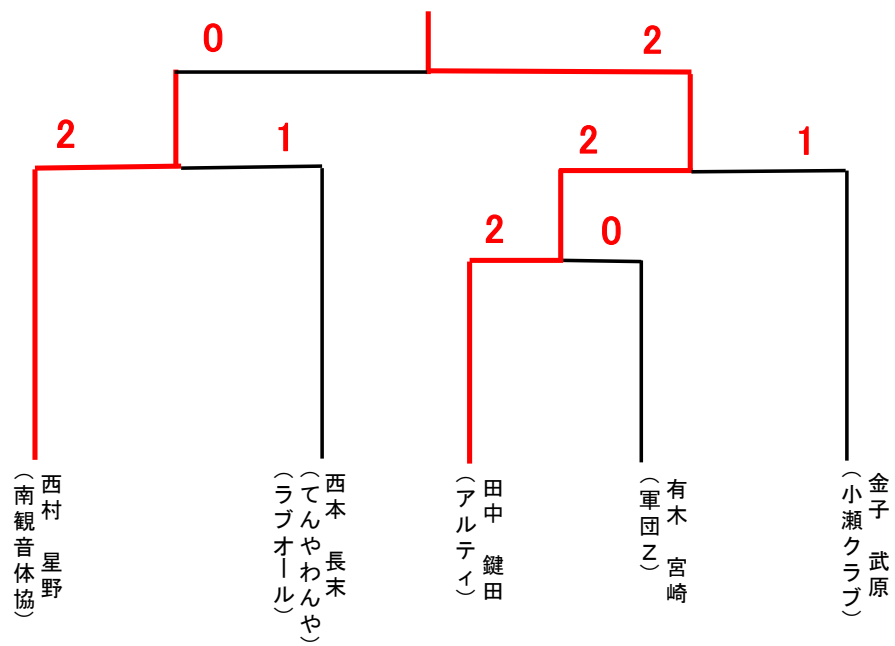

男子Bランク (MB) 決勝トーナメント