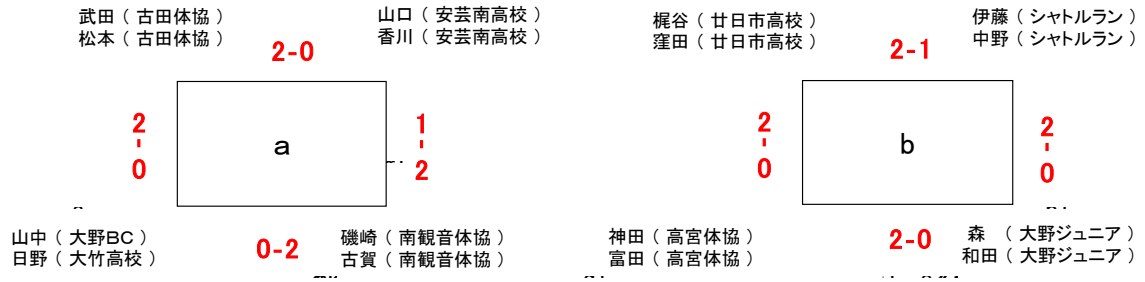

男子Dランク(MD)

女子Aランク（リーグ戦）

LA	村上／広島スウィング	本山／アルティ	玉澤／杉山スポーツ	西井／南観音体協	古谷／因島クラブ	勝敗	順位		
	中川／広島スウィング	村上／アルティ	丸山／幟	片山／南観音体協	中島／尾道BC				
村上	/	2-0	2-0	2-0	2-0	4-0	1		
中川		本山	2-1	1-2	0-2			1-3	4
村上	0-2	/	2-1	1-2	0-2	1-3	4		
玉澤	0-2	1-2	/	1-2	0-2	0-4	5		
丸山	0-2	2-1		2-1	0-2	2-2	3		
西井	0-2	2-1	2-1	/	0-2	2-2	3		
片山	0-2	2-0	2-0		2-0	3-1	2		
古谷	0-2	2-0	2-0	2-0	/	3-1	2		
中島	0-2	2-0	2-0	2-0		3-1	2