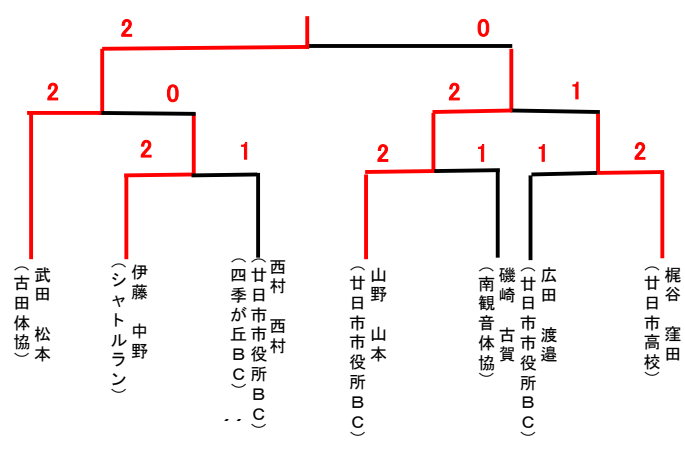

男子Dランク(MD)

女子Aランク（リーグ戦）

LA	村上／広島スウィング	本山／アルティ	玉澤／杉山スポーツ	西井／南観音体協	古谷／因島クラブ	勝敗	順位		
	中川／広島スウィング	村上／アルティ	丸山／幟	片山／南観音体協	中島／尾道BC				
村上	/	2-0	2-0	2-0	2-0	4-0	1		
中川		本山	2-1	1-2	0-2			1-3	4
村上	0-2	/	2-1	1-2	0-2	1-3	4		
玉澤	0-2	1-2	/	1-2	0-2	0-4	5		
丸山	0-2	2-1		2-1	0-2	2-2	3		
西井	0-2	2-1	2-1	/	0-2	2-2	3		
片山	0-2	2-0	2-0		2-0	3-1	2		
古谷	0-2	2-0	2-0	2-0	/	3-1	2		
中島	0-2	2-0	2-0	2-0		3-1	2