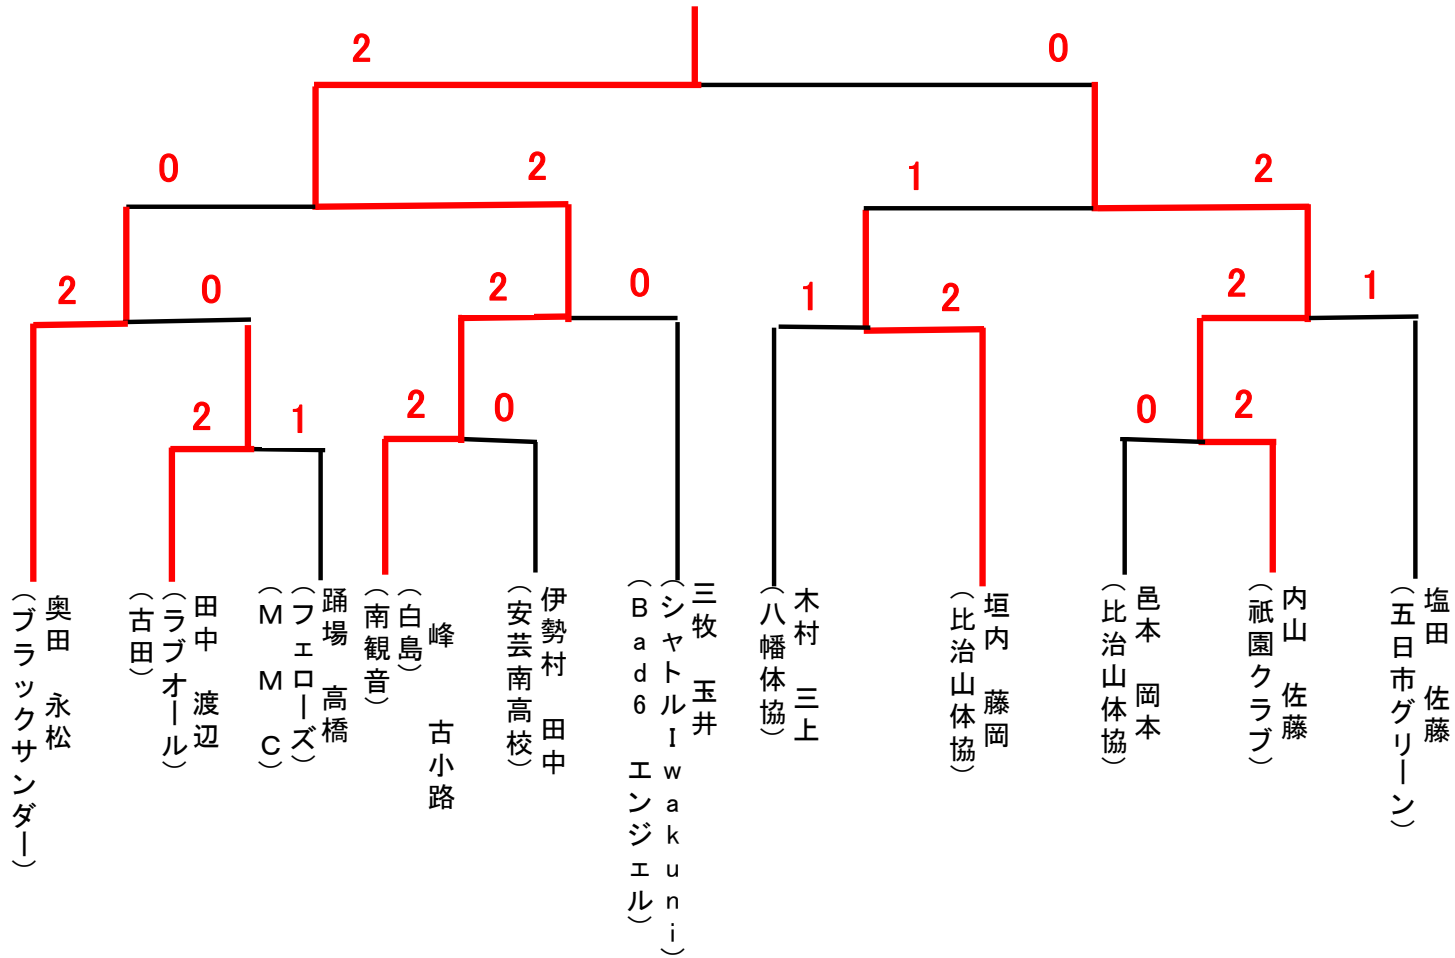

女子Cランク (LC) 決勝トーナメント