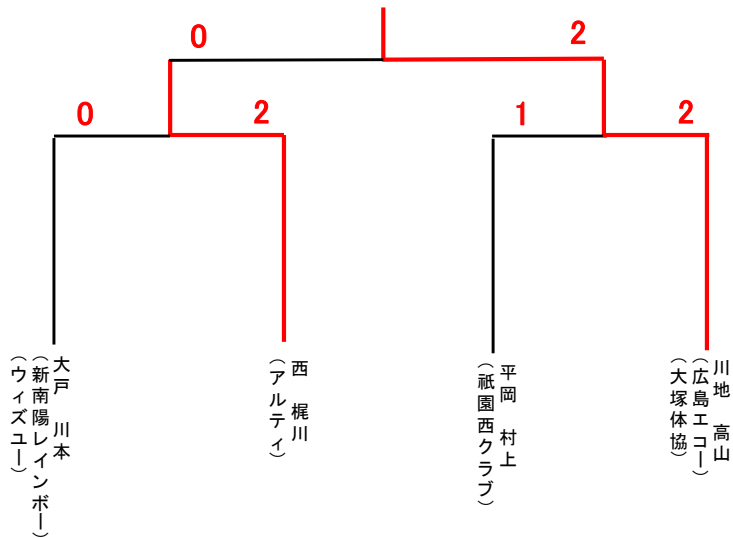

長谷川 (安芸南高校)

1-2

平岡 (祇園西クラブ)  
村上 (祇園西クラブ)

岩本 (周東レディース)  
坂本 (周東レディース)

大林 (安芸南高校)  
西村 (安芸南高校)

0-2

西 (アルティ)  
梶川 (アルティ)