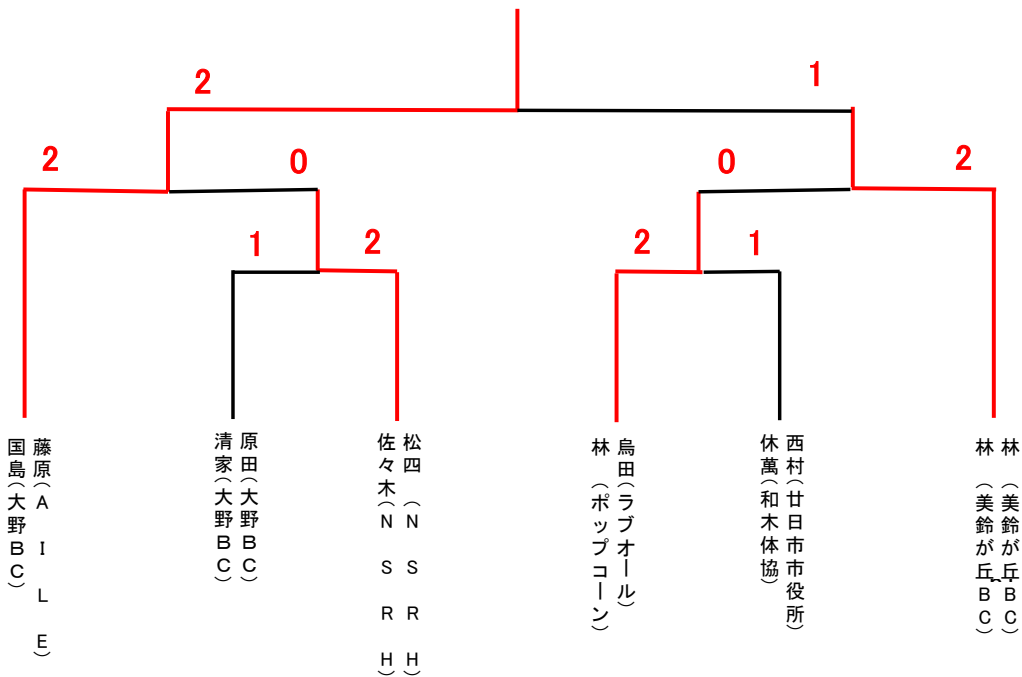

林 / 林  
美鈴が丘BC

後田 / 濱砂  
三井化学 2-0

香嶋 / 香嶋  
ザ・ラケッツ

池田 / 藤谷  
大野BC 2-0

城元 / 村上  
広島工大高校

烏田 / 林  
ラブオール / ポップコーン

松四 / 佐々木  
NSRH

# Eクラス(予選)