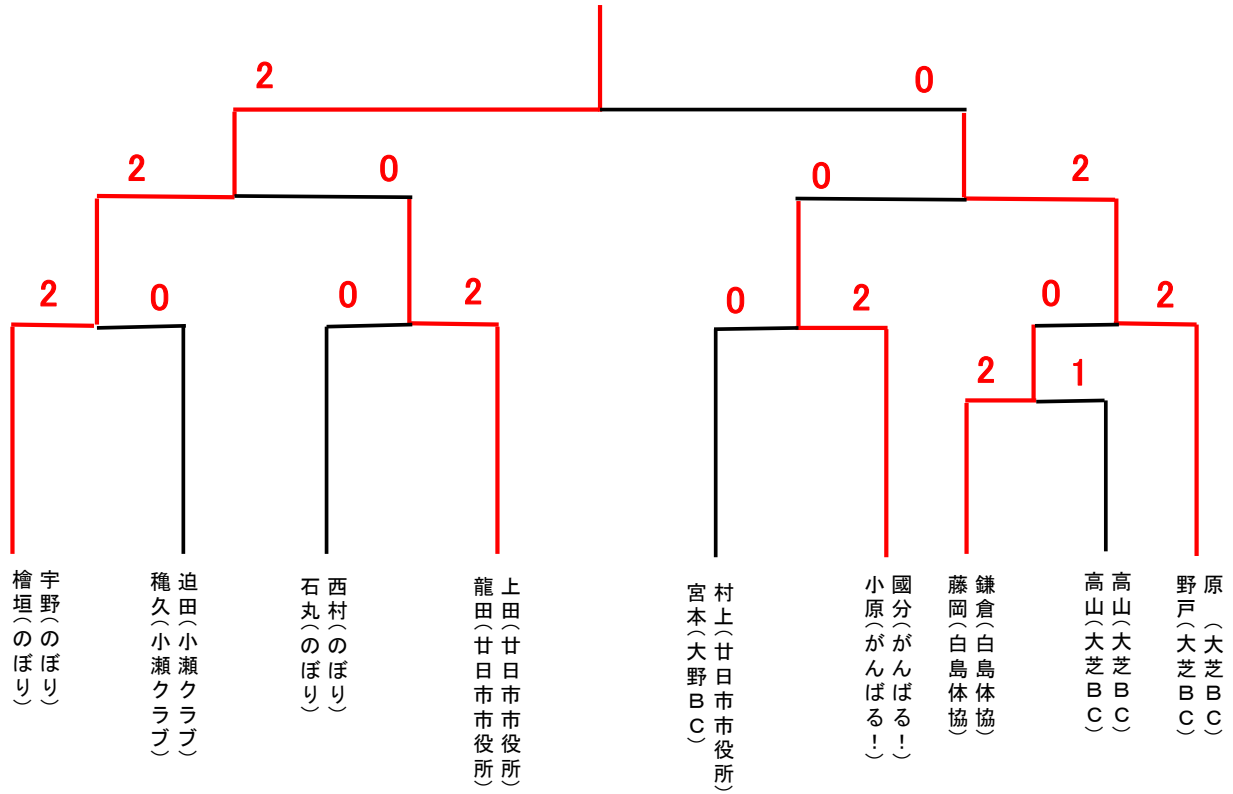

C クラス(決勝トーナメント)