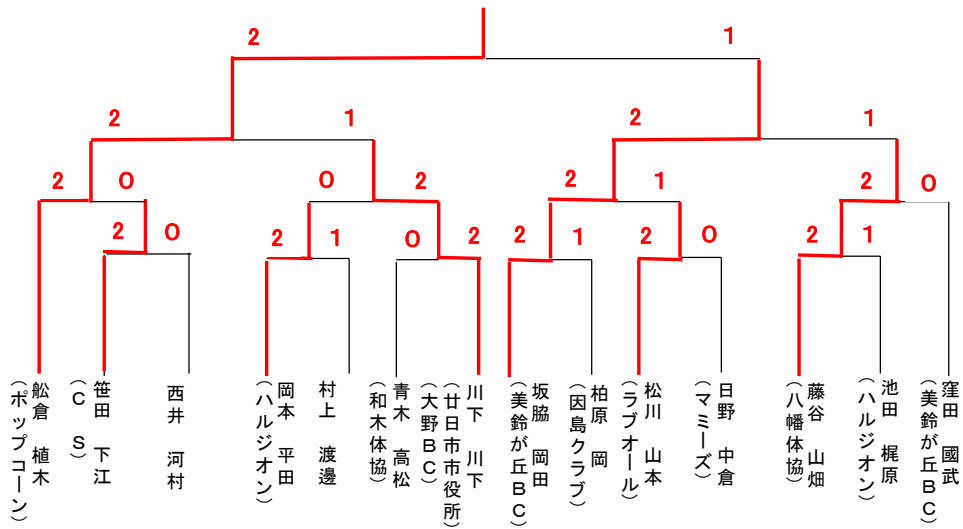

柏原 (因島クラブ)
岡 (因島クラブ)

山下 (ラブシャトル)
地西 (ラブシャトル)

横山 (王ヶ中)
横山 (王ヶ中)

村上 (廿日市市役所BC)
渡邊 (廿日市市役所BC)

原田 (大野BC)
畠中 (大野BC)

吉田 (KYON)
吉田 (KYON)

男子Bランク (MB) 決勝トーナメント

男子Cランク (MC) 決勝トーナメント