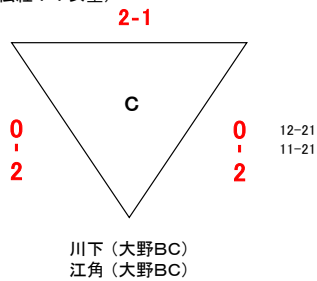

相沢 (漢塾外伝紅!! 女塾)
千原 (漢塾外伝紅!! 女塾)

吉見 (吉田体協)
藤村 (吉田体協)

村上 (大野BC)
守屋 (大野BC)

難波 (IMB)
竹岡 (IMB)