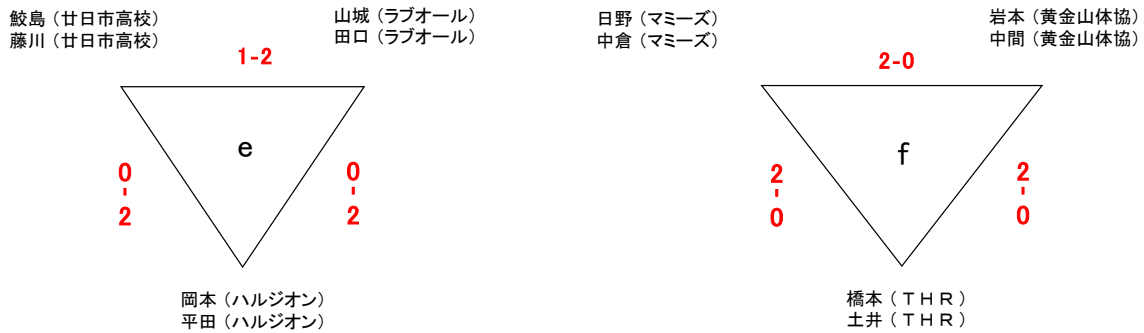

男子Cランク (MC)