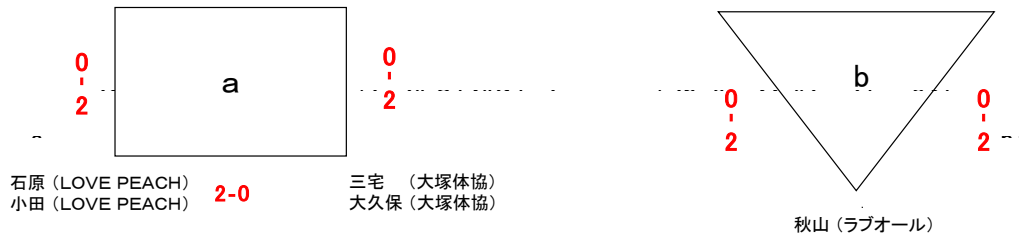

小林 (大塚体協)
小林 (大塚体協)

久城 (吉田体協)
山本 (吉田体協)

宮田 (ウエンディーズ)
枝澤 (ウエンディーズ)

女子Bランク (LB) 決勝トーナメント

女子Cランク (LC) 決勝トーナメント

女子Dランク (LD)

宮田 (ウエンディーズ) 森田 (ユアック) 竹田 (スティカーズ) 大谷 (タスバド)
 宮木 (ウエンディーズ) 川端 (ユアック) 荒山 (スティカーズ) 後藤 (タスバド)