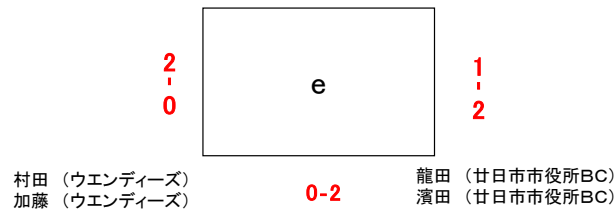

大前 (LOVE PEACH)   高田 (漢塾外伝紅!!女塾)
河野 (LOVE PEACH)   伊田 (漢塾外伝紅!!女塾)