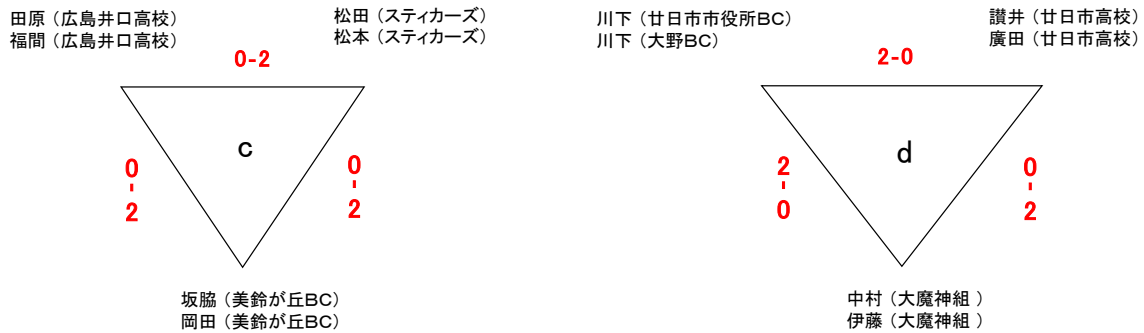

男子Cランク (MC)