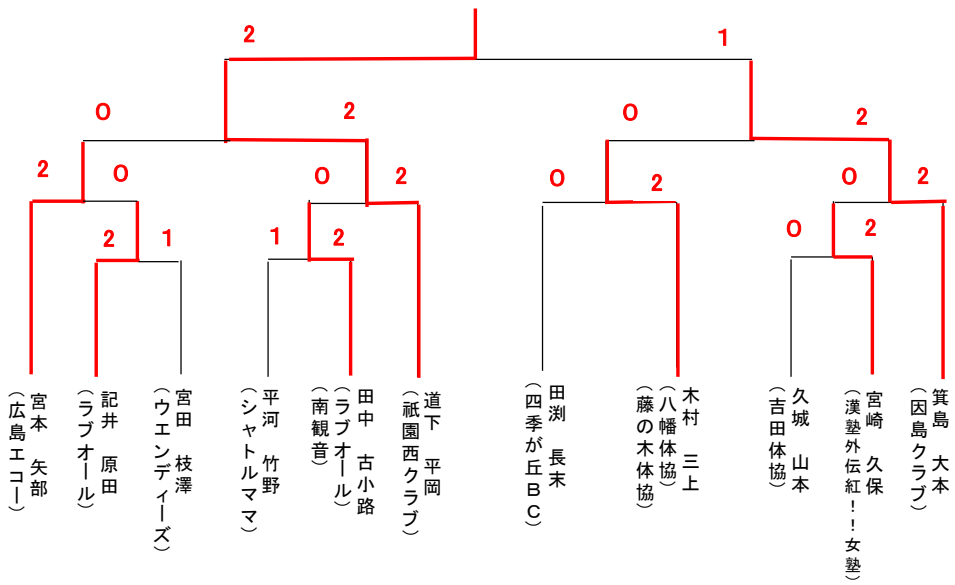

小林 (大塚体協)
小林 (大塚体協)

久城 (吉田体協)
山本 (吉田体協)

宮田 (ウエンディーズ)
枝澤 (ウエンディーズ)

女子Bランク (LB) 決勝トーナメント

女子Cランク (LC) 決勝トーナメント

女子Dランク (LD)

宮田 (ウエンディーズ) 森田 (ユアック) 竹田 (スティカーズ) 大谷 (タスバド)
 宮木 (ウエンディーズ) 川端 (ユアック) 荒山 (スティカーズ) 後藤 (タスバド)