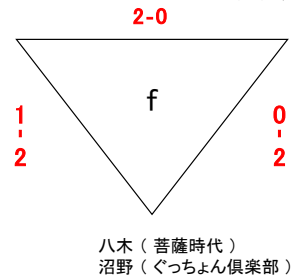

小林 (大野BC)
渡辺 (大野BC)

多賀 (大魔神組)
伊藤 (大魔神組)

白木 (多来福)
長末 (多来福)

丸山 (ハルジオン)
山下 (ハルジオン)