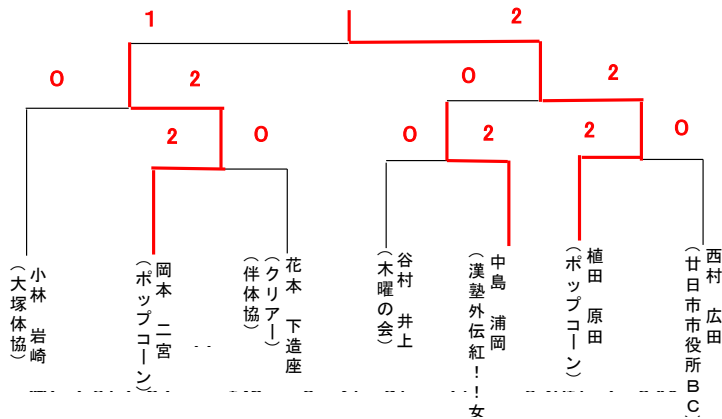

永井 (T H R) 山田 (木曜の会)
 杉山 (T H R) 廣津 (木曜の会)

久保 (吉和BC) 植田 (ポップコーン)
 増田 (吉和BC) 原田 (ポップコーン)

女子Aランク（リーグ戦）

LA	北條／広島スウィング	高木／石内BC	梶川／石内BC	西井／のぼり	勝敗	順位
	井下／広島スウィング	深津／石内BC	渡辺／石内BC	柏原／のぼり		
北條	/	2-0	2-0	2-1	3-0	1
井下		0-2		1-2		
高木	/	2-1	/	1-2	1-2	3
深津		0-2		2-1		
梶川	/	2-1	/	/	2-1	2
渡辺		1-2				
西井	/					
柏原						