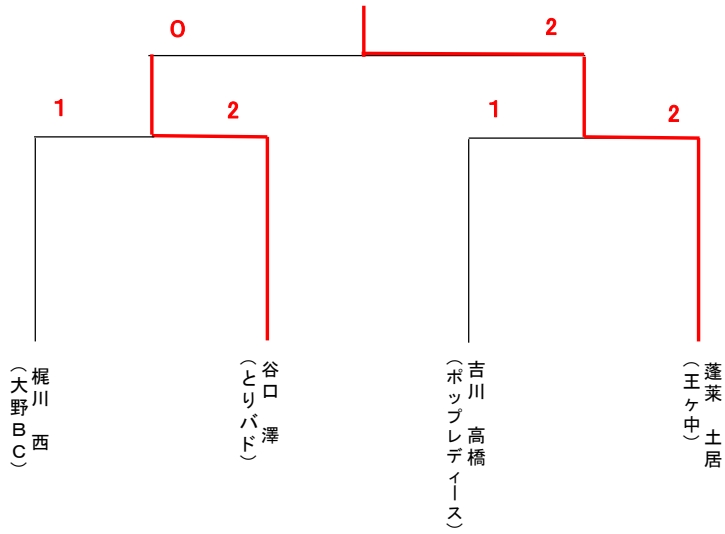

小林 (大塚体協)
小林 (大塚体協)

久城 (吉田体協)
山本 (吉田体協)

宮田 (ウエンディーズ)
枝澤 (ウエンディーズ)

女子Bランク (LB) 決勝トーナメント

女子Cランク (LC) 決勝トーナメント

女子Dランク (LD)

宮田 (ウエンディーズ) 森田 (ユアック) 竹田 (スティカーズ) 大谷 (タスバド)
 宮木 (ウエンディーズ) 川端 (ユアック) 荒山 (スティカーズ) 後藤 (タスバド)