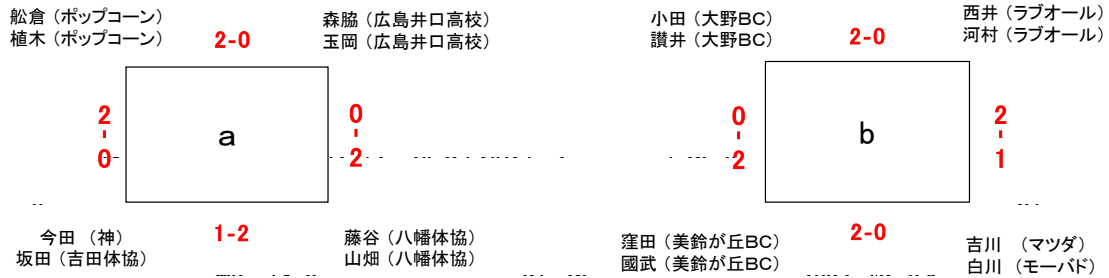

男子Cランク (MC)