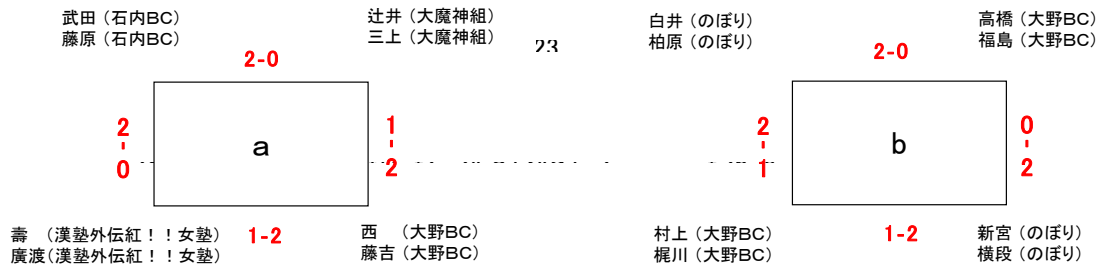

男子Aランク(MA)

吉野 (因島クラブ) 小久保 (石内BC)
国方 (BMA) 0-2 岡島 (石内BC)

中尾 (大野BC)
溝手 (廿日市市役所BC)

男子Bランク (MB)

小桜 (吉田体協)
栗原 (吉田体協)

中山 (南観音体協)
西村 (南観音体協)

北山 (大野BC)
木野本 (大野BC)

米澤 (広島井口高校)
宮崎 (広島井口高校)