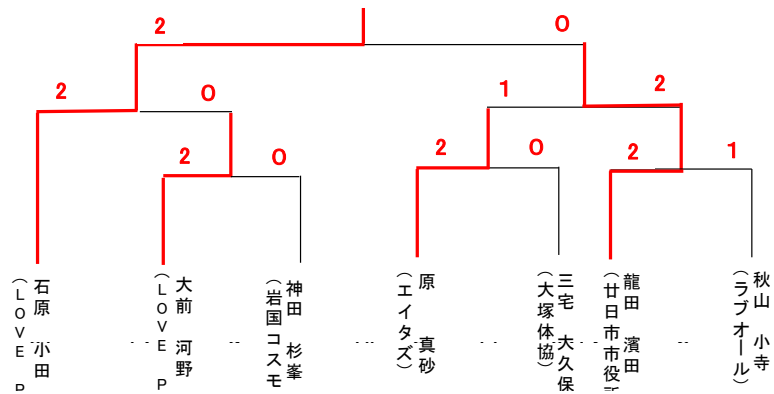

大前 (LOVE PEACH)   高田 (漢塾外伝紅!!女塾)
河野 (LOVE PEACH)   伊田 (漢塾外伝紅!!女塾)