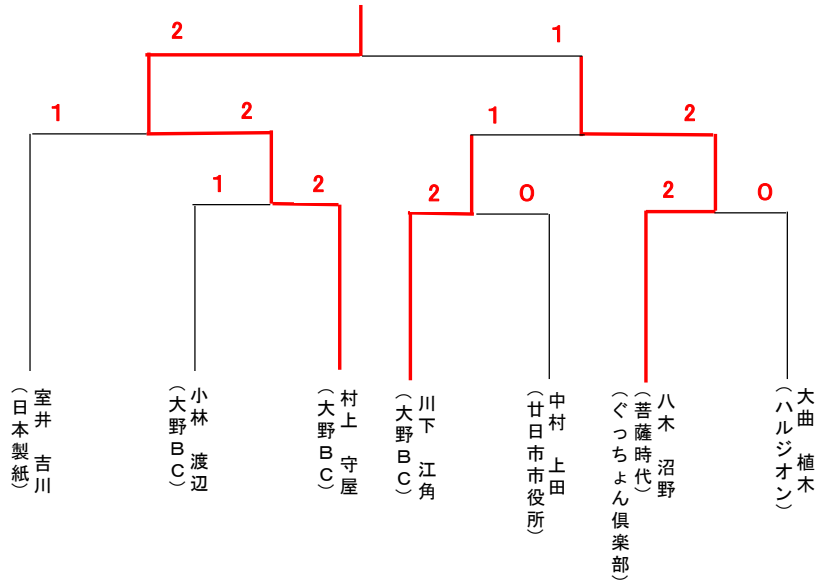

柏原 (因島クラブ)
岡 (因島クラブ)

山下 (ラブシャトル)
地西 (ラブシャトル)

横山 (王ヶ中)
横山 (王ヶ中)

村上 (廿日市市役所BC)
渡邊 (廿日市市役所BC)

原田 (大野BC)
畠中 (大野BC)

吉田 (KYON)
吉田 (KYON)

男子Bランク (MB) 決勝トーナメント

男子Cランク (MC) 決勝トーナメント