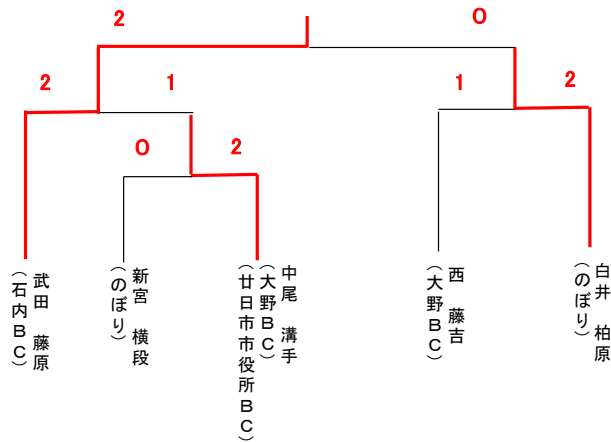

男子Aランク(MA)

吉野 (因島クラブ) 小久保 (石内BC)
国方 (BMA) 0-2 岡島 (石内BC)

中尾 (大野BC)
溝手 (廿日市市役所BC)

男子Bランク (MB)

小桜 (吉田体協)
栗原 (吉田体協)

中山 (南観音体協)
西村 (南観音体協)

北山 (大野BC)
木野本 (大野BC)

米澤 (広島井口高校)
宮崎 (広島井口高校)