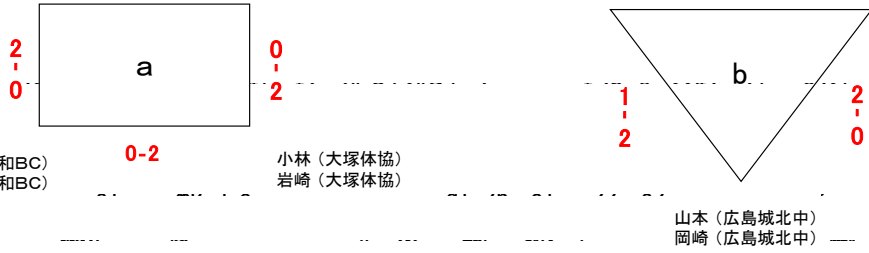

男子Dランク(MD)

中島 (漢塾外伝紅!!女塾) 山下 (ラブシャトル) 西村 (廿日市市役所BC) 岡本 (ポップコーン)
浦岡 (漢塾外伝紅!!女塾) 慶田 (ラブシャトル) 3 広田 (廿日市市役所BC) 二宮 (ポップコーン)