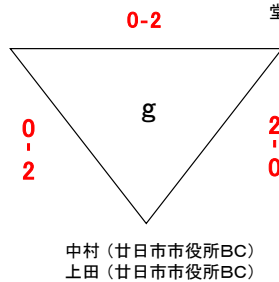

原 (広島井口高校)
細井 (広島井口高校)

八木 (ラブオール)
堂本 (ラブオール)