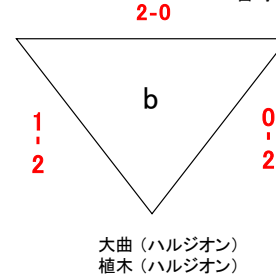

男子Aランク(MA)

吉野 (因島クラブ) 小久保 (石内BC)
国方 (BMA) 0-2 岡島 (石内BC)

中尾 (大野BC)
溝手 (廿日市市役所BC)

男子Bランク (MB)

小桜 (吉田体協)
栗原 (吉田体協)

中山 (南観音体協)
西村 (南観音体協)

北山 (大野BC)
木野本 (大野BC)

米澤 (広島井口高校)
宮崎 (広島井口高校)