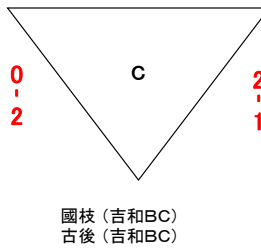

男子Dランク(MD)

中島 (漢塾外伝紅!!女塾) 山下 (ラブシャトル) 西村 (廿日市市役所BC) 岡本 (ポップコーン)
 浦岡 (漢塾外伝紅!!女塾) 慶田 (ラブシャトル) 3 広田 (廿日市市役所BC) 二宮 (ポップコーン)

高山 (吉和BC) 小林 (大塚体協)
 研谷 (吉和BC) 岩崎 (大塚体協)

山本 (広島城北中)
 岡崎 (広島城北中)

佐々木 (広島井口高校) 谷村 (木曜の会)
 佐々木 (広島井口高校) 井上 (木曜の会)

永井 (T H R) 山田 (木曜の会)
 杉山 (T H R) 廣津 (木曜の会)

久保 (吉和BC) 植田 (ポップコーン)
 増田 (吉和BC) 原田 (ポップコーン)

女子Aランク（リーグ戦）

LA	北條／広島スウィング	高木／石内BC	梶川／石内BC	西井／のぼり	勝敗	順位
	井下／広島スウィング	深津／石内BC	渡辺／石内BC	柏原／のぼり		
北條	/	2-0	2-0	2-1	3-0	1
井下		0-2		1-2		
高木	/	2-1	/	1-2	1-2	3
深津		0-2		2-1		
梶川	/	2-1	/	/	2-1	2
渡辺		1-2				
西井	/					
柏原						