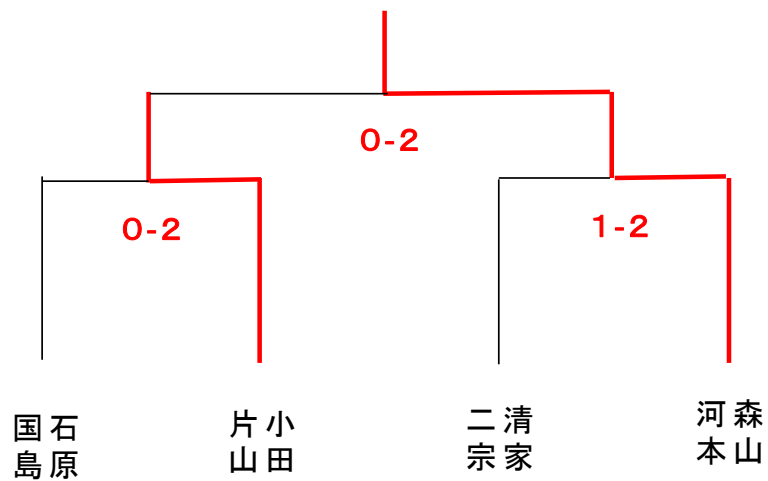

LC (予選)

田中 (G-rip)   石原 (大野BC)   藤原 (AILE)   森山 (阿品BC)
本橋 (G-rip)   国島 (大野BC)   谷川 (AILE)   河本 (阿品BC)

清家 (妹背WF)
二宗 (妹背WF)

小田 (大野BC)
片山 (大野BC)