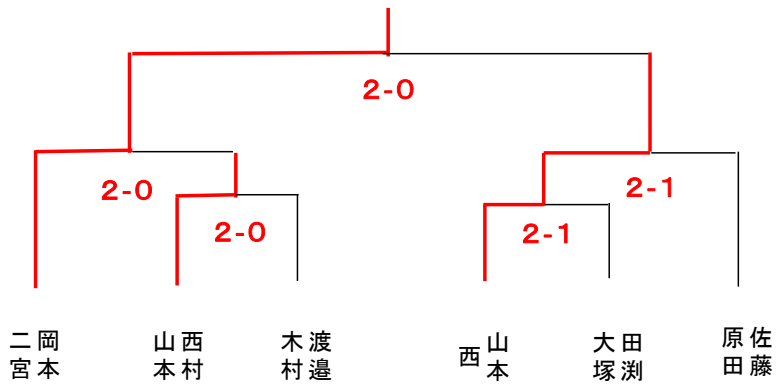

1
: 2

佐藤 (ポップコーン)
原田 (ポップコーン)

2
: 0

2
: 1

和田 (ユアックさいき)
和田 (ユアックさいき)

MD (予選)

| a | 佐々木／妹背WF | 松本／ザ・ラケッツ | 北野／G-rip | 四田／ザ・ラケッツ | 勝敗 | 順位 |
|----------|----------|-----------|----------|-----------|-----|----|
| | 団／井口高校 | 西川／ザ・ラケッツ | 小滝／G-rip | 橋本／ザ・ラケッツ | | |
| 佐々木 団 | | ○ 2-0 | ○ 2-0 | ○ 2-0 | 3-0 | 1 |
| 松本 西川 | × 0-2 | | ○ 2-0 | ○ 2-0 | 2-1 | 2 |
| 北野 小滝 | × 0-2 | × 1-2 | | ○ 2-1 | 1-2 | 3 |
| 四田 橋本 | × 0-2 | × 0-2 | × 1-2 | | 0-3 | 4 |

| b | 広田／廿日市役所 | 香嶋／ザ・ラケッツ | 安部／宮島工高 | 藤原／ザ・ラケッツ | 勝敗 | 順位 |
|----------|----------|-----------|---------|-----------|-----|----|
| | 山野／廿日市役所 | 上田／ザ・ラケッツ | 友松／宮島工高 | 橋本／ザ・ラケッツ | | |
| 広田 山野 | | × 0-2 | × 0-2 | ○ 2-0 | 1-2 | 3 |
| 香嶋 上田 | ○ 2-0 | | × 0-2 | ○ 2-0 | 2-1 | 2 |
| 安部 友松 | ○ 2-0 | ○ 2-0 | | ○ 2-0 | 3-0 | 1 |
| 藤原 橋本 | × 1-2 | × 0-2 | × 0-2 | | 0-3 | 4 |