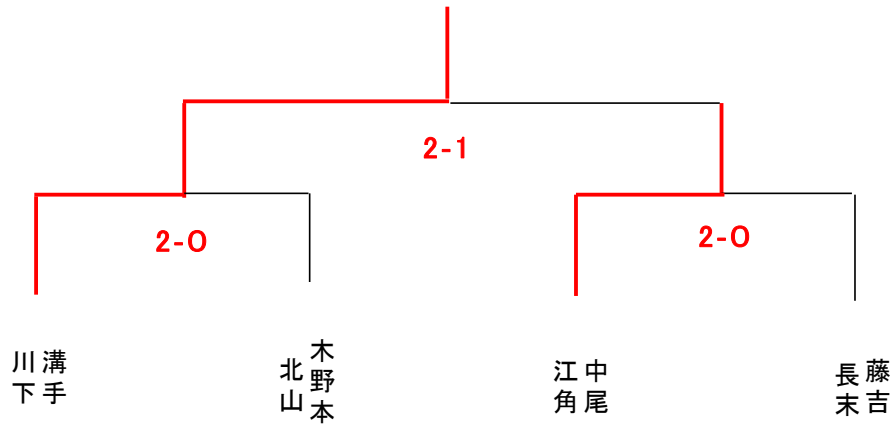

0-2

中尾 (大野BC)
江角 (大野BC)

藤吉 (ラブオール)
長末 (ラブオール)

MB (リーグ戦)

| MB | 川下 / 廿日市市役所 | 上田 / 廿日市市役所 | 八木 / ラブオール | 浅野 / AILE | 勝敗 | 順位 |
|----------|-------------|-------------|------------|-----------|-----|----|
| | 村上 / 廿日市市役所 | 藤原 / AILE | 堂本 / ラブオール | 船倉 / AILE | | |
| 川下 村上 | | × 0-2 | ○ 2-0 | × 0-2 | 1-2 | 3 |
| 上田 藤原 | ○ 2-0 | | ○ 2-0 | × 1-2 | 2-1 | 2 |
| 八木 堂本 | × 0-2 | × 0-2 | | × 0-2 | 0-3 | 4 |
| 浅野 船倉 | ○ 2-0 | ○ 2-1 | ○ 2-0 | | 3-0 | 1 |