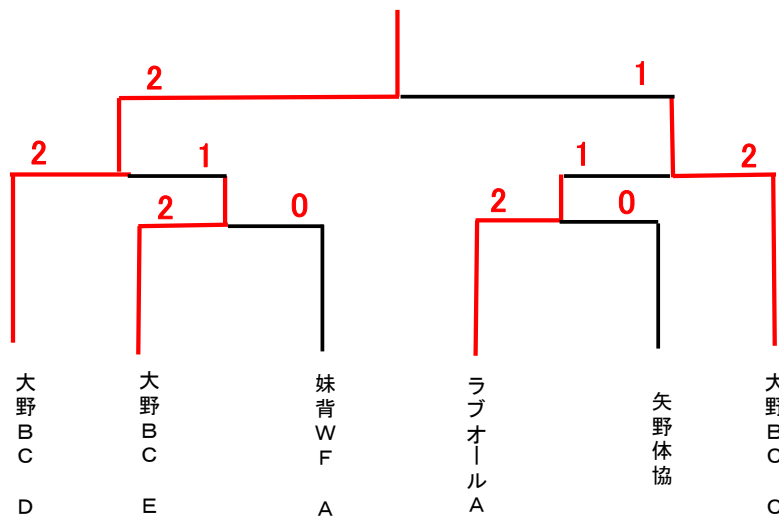

## A・B級(予選リーグ)

a	市役所BC A	大野BC D	矢野体協	勝敗	順位
市役所BC A		○ 3-0	○ 3-0	2-0	1
大野BC D	X 0-3		○ 2-1	1-1	2
矢野体協	X 0-3	X 1-2		0-2	3

b	大野BC A	大野BC C	妹背WF A	勝敗	順位
大野BC A		○ 3-0	○ 3-0	2-0	1
大野BC C	X 0-3		○ 2-1	1-1	2
妹背WF A	X 0-3	X 1-2		0-2	3

c	大野BC B	大野BC E	ラブオール A	勝敗	順位
大野BC B		○ 3-0	○ 3-0	2-0	1
大野BC E	X 0-3		X 1-2	0-2	3
ラブオール A	X 0-3	○ 2-1		1-1	2

## A・B級(1位グループ決勝リーグ戦)

	市役所BC A	大野BC A	大野BC B	勝敗	順位
市役所BC A		X 1-2	○ 2-1	1-1	2
大野BC A	○ 2-1		○ 2-1	2-0	1
大野BC B	X 1-2	X 1-2		0-2	3

## A・B級(2・3位グループ決勝トーナメント)