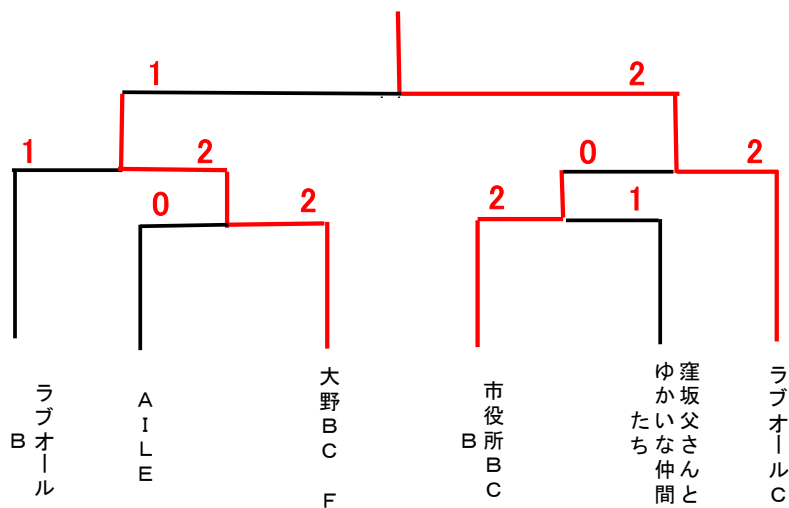

C級(予選リーグ戦)

a	ラブオール B	市役所BC B	AILE	勝敗	順位
ラブオールB		○ 2-1	○ 3-0	2-0	1
市役所BC B	X 1-2		○ 3-0	1-1	2
AILE	X 0-3	X 0-3		0-2	3

b	ラブオールC	大野BC F	窪坂父さんとゆかいな仲間たち	勝敗	順位
ラブオールC		○ 2-1	○ 2-1	2-0	1
大野BC F	X 1-2		○ 2-1	1-1	2
窪坂父さんとゆかいな仲間たち	X 1-2	X 1-2		0-2	3